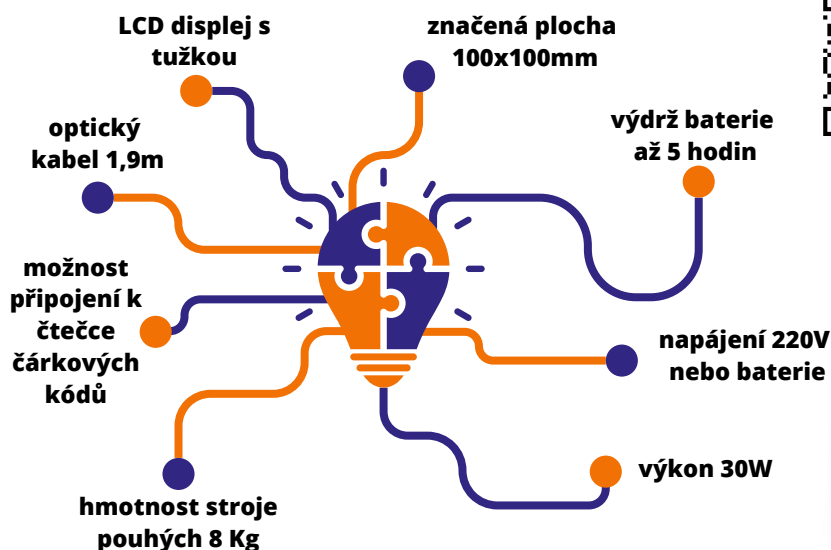

POPISOVACÍ LASERY FUTURO

PROFESIONÁLNÍ ŘEŠENÍ S KOMPLEXNÍM SERVISEM

HABILIS
STEEL

Popisovací laser FUTURO HANDYMARK 30W

Stolní popisovací laser 50W MDFA10050

PROFESIONÁLNÍ ZNAČENÍ VAŠICH DÍLŮ

TO JSOU VÝHODY SPOLUPRÁCE S NÁMI