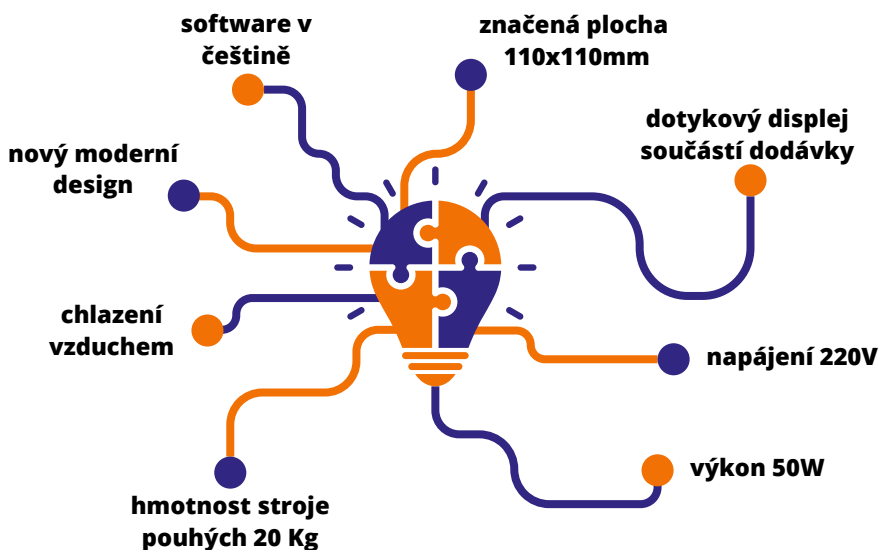

POPISOVACÍ LASERY FUTURO

PROFESIONÁLNÍ ŘEŠENÍ S KOMPLEXNÍM SERVISEM

HABILIS
STEEL

Popisovací laser FUTURO HANDYMARK 30W

Stolní popisovací laser 50W MDFA10050

PROFESIONÁLNÍ ZNAČENÍ VAŠICH DÍLŮ

TO JSOU VÝHODY SPOLUPRÁCE S NÁMI