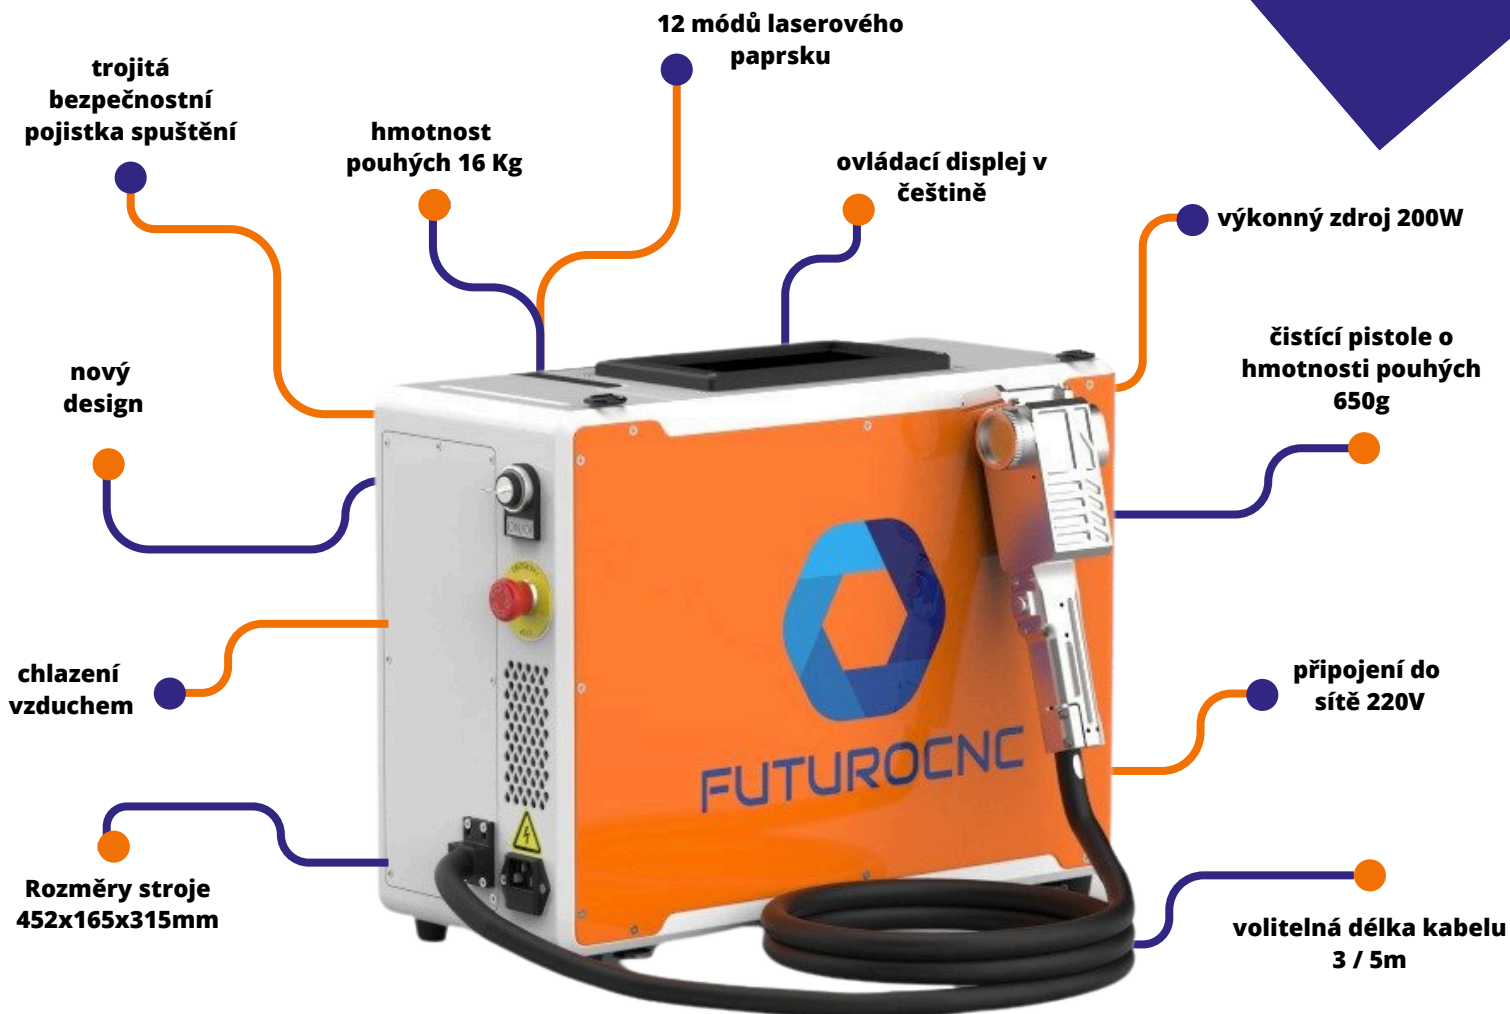

PULZNÍ LASERY NOVÉ GENERACE

PROFESIONÁLNÍ ŘEŠENÍ S KOMPLEXNÍM SERVISEM

HABILIS
STEEL

JEDINEČNÉ TECHNICKÉ ŘEŠENÍ

12 MÓDŮ LASEROVÉHO PAPRSKU A DALŠÍ ...