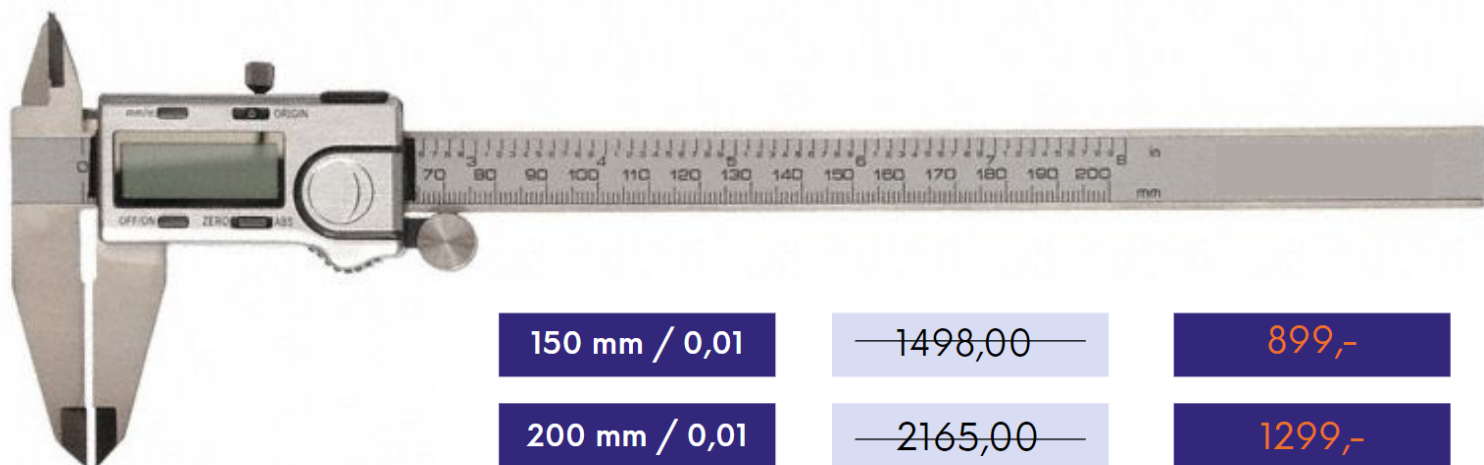

Digitální posuvné měřítko

150 - 300 mm / 0,01, IP40, kovový jezdec
ABSOLUTE ZERO

150 mm / 0,01

~~1498,00~~

899,-

200 mm / 0,01

~~2165,00~~

1299,-