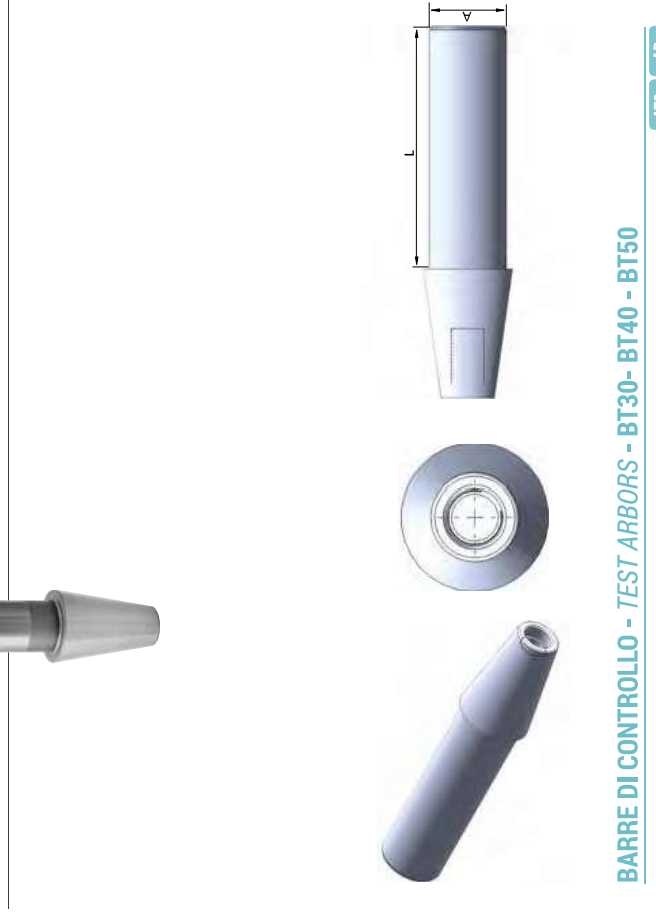

BARRA DI CONTROLLO

TEST ARBORS

BARRE DI CONTROLLO - TEST ARBORS - BT30- BT40 - BT50

Cod.	TYPE	A	AT2		L
			AD		
BT30.200.D32	BT30 H200 D32	32			200
BT40.300.D40	BT40 H300 D40	40			300
BT50.300.D50	BT50 H300 D50	50			300