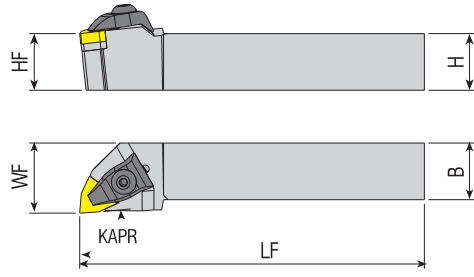

T-SİSTEM DIŞ TORNA KATERLERİ
T-SYSTEM EXTERNAL TURNING TOOLHOLDERS
T-SYSTEM AUSSEN - DREHHALTER

Takım Kodu Ordering Code Bestell-Bezeichnung	Stok Stock Lager		Takım Ölçüleri (mm) Dimension (mm) Abmessung (mm)				Kesici Uç Insert Wendescheidplatte	Yedek Parçaları / Spare Parts / Ersatzteile									
	R	L	HF=H	B	LF	WF		Baskı Pabucu Wedge Clamp Spannpratze	Pabuç Vidası Clamp Screw Klemmschraube	Altlık Shim Unterlage	Altlık Vidası Shim Screw Schraube für Unterlage	Yay Spring Feder	Oring Ring Feder	Sızdırmaz Vida Threaded Pin Резьбовой Винт	Anahtar Allen Key Innensechskantschlüssel		
TVVNN 2020 K16-H	●	○	20	20	125	10	VNM. 1604..										
2525 M16-H	○	○	25	25	150	12.7										ATKH-06-L	

Takım Kodu Ordering Code Bestell-Bezeichnung	Stok Stock Lager		Takım Ölçüleri (mm) Dimension (mm) Abmessung (mm)				Kesici Uç Insert Wendescheidplatte	Yedek Parçaları / Spare Parts / Ersatzteile														
	R	L	HF=H	B	LF	WF		Baskı Pabucu Wedge Clamp Spannpratze	Pabuç Vidası Clamp Screw Klemmschraube	Altlık Shim Unterlage	Altlık Vidası Shim Screw Schraube für Unterlage	Segman Ring Feder	Pul Stamp Ring	Anahtar Allen Key Innensechskantschlüssel								
TWLNR/L 1616 H06	●	●	16	16	100	20	WNM. 0604..															
2020 K06	●	●	20	20	125	25										ATK-01						
2525 M06	●	●	25	25	150	32																
2020 K08	●	●	20	20	125	25	WNM. 0804..															
2525 M08	●	●	25	25	150	32																
3232 P08	●	●	32	32	170	40																
4040 S08	●	●	40	40	250	50																
5050 S08	○	○	50	50	250	63																

R: Sağ / Right / Rechts L: Sol / Left / Links
● Stokta / In Stock / Auf Lager ○ Stokta Yok / Non Stock Item / Kein Lagerartikel, Lieferzeit auf Anfrage

Sipariş Örneği/Ordering Example/Bestellbeispiel
1 ad./pcs./stück TVVNN 2020 H16-H