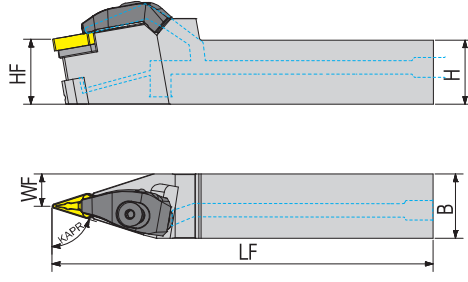

T-SİSTEM DIŞ TORNA KATERLERİ
T-SYSTEM EXTERNAL TURNING TOOLHOLDERS
T-SYSTEM AUSSEN - DREHHALTER

Takım Kodu Ordering Code Bestell-Bezeichnung	Stok Stock Lager		Takım Ölçüleri (mm) Dimension (mm) Abmessung (mm)				Kesici Uç Insert Wendescheidplatte	Yedek Parçaları / Spare Parts / Ersatzteile									
	R	L	HF=H	B	LF	WF		Baskı Pabucu Wedge Clamp Spannpratze	Pabuç Vidası Clamp Screw Klemmschraube	Altlık Shim Unterlage	Altlık Vidası Shim Screw Schraube für Unterlage	Yay Spring Feder	Oring Ring Feder	Sızdırmaz Vida Threaded Pin Резьбовой Винт	Anahtar Allen Key Innensechskantschlüssel		
TVVNN 2020 K16-H	●	○	20	20	125	10	VNM. 1604..										
2525 M16-H	○	○	25	25	150	12.7										ATKH-06-L	

Takım Kodu Ordering Code Bestell-Bezeichnung	Stok Stock Lager		Takım Ölçüleri (mm) Dimension (mm) Abmessung (mm)				Kesici Uç Insert Wendescheidplatte	Yedek Parçaları / Spare Parts / Ersatzteile														
	R	L	HF=H	B	LF	WF		Baskı Pabucu Wedge Clamp Spannpratze	Pabuç Vidası Clamp Screw Klemmschraube	Altlık Shim Unterlage	Altlık Vidası Shim Screw Schraube für Unterlage	Segman Ring Feder	Pul Stamp Ring	Anahtar Allen Key Innensechskantschlüssel								
TWLNR/L 1616 H06	●	●	16	16	100	20	WNM. 0604..															
2020 K06	●	●	20	20	125	25										ATK-01						
2525 M06	●	●	25	25	150	32																
2020 K08	●	●	20	20	125	25	WNM. 0804..															
2525 M08	●	●	25	25	150	32																
3232 P08	●	●	32	32	170	40																
4040 S08	●	●	40	40	250	50																
5050 S08	○	○	50	50	250	63																

R: Sağ / Right / Rechts L: Sol / Left / Links
● Stokta / In Stock / Auf Lager ○ Stokta Yok / Non Stock Item / Kein Lagerartikel, Lieferzeit auf Anfrage

Sipariş Örneği/Ordering Example/Bestellbeispiel
1 ad./pcs./stück TVVNN 2020 H16-H