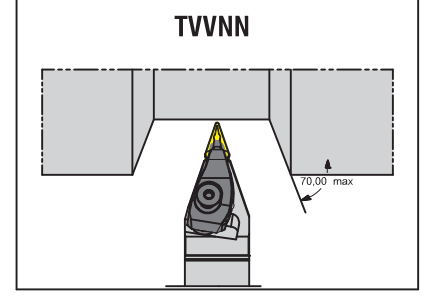

T-SİSTEM DIŞ TORNA KATERLERİ
T-SYSTEM EXTERNAL TURNING TOOLHOLDERS
T-SYSTEM AUSSEN - DREHHALTER

Takım Kodu Ordering Code Bestell-Bezeichnung	Stok Stock Lager		Takım Ölçüleri (mm) Dimension (mm) Abmessung (mm)				Kesici Uç Insert Wendescheidplatte	Yedek Parçaları / Spare Parts / Ersatzteile									
	R	L	HF=H	B	LF	WF		Baskı Pabucu Wedge Clamp Spannpratze	Pabuç Vidası Clamp Screw Klemmschraube	Altlık Shim Unterlage	Altlık Vidası Shim Screw Schraube für Unterlage	Yay Spring Feder	Oring Ring Feder	Sızdırmaz Vida Threaded Pin Резьбовой Винт	Anahtar Allen Key Innensechskantschlüssel		
TVVNN 2020 K16-H	●	○	20	20	125	10	VNM. 1604..										
2525 M16-H	○	○	25	25	150	12.7										ATKH-06-L	

Takım Kodu Ordering Code Bestell-Bezeichnung	Stok Stock Lager		Takım Ölçüleri (mm) Dimension (mm) Abmessung (mm)				Kesici Uç Insert Wendescheidplatte	Yedek Parçaları / Spare Parts / Ersatzteile														
	R	L	HF=H	B	LF	WF		Baskı Pabucu Wedge Clamp Spannpratze	Pabuç Vidası Clamp Screw Klemmschraube	Altlık Shim Unterlage	Altlık Vidası Shim Screw Schraube für Unterlage	Segman Ring Feder	Pul Stamp Ring	Anahtar Allen Key Innensechskantschlüssel								
TWLNR/L 1616 H06	●	●	16	16	100	20	WNM. 0604..															
2020 K06	●	●	20	20	125	25										ATK-01						
2525 M06	●	●	25	25	150	32																
2020 K08	●	●	20	20	125	25	WNM. 0804..															
2525 M08	●	●	25	25	150	32																
3232 P08	●	●	32	32	170	40																
4040 S08	●	●	40	40	250	50																
5050 S08	○	○	50	50	250	63																