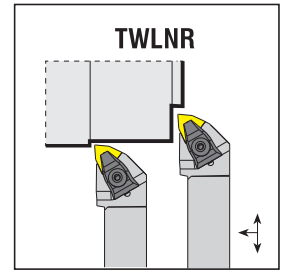

T-SİSTEM DIŞ TORNA KATERLERİ
T-SYSTEM EXTERNAL TURNING TOOLHOLDERS
T-SYSTEM AUSSEN - DREHHALTER

Takım Kodu Ordering Code Bestell-Bezeichnung	Stok Stock Lager		Takım Ölçüleri (mm) Dimension (mm) Abmessung (mm)				Kesici Uç Insert Wendescheidplatte	Yedek Parçaları / Spare Parts / Ersatzteile									
	R	L	HF=H	B	LF	WF		Baskı Pabucu Wedge Clamp Spannpratze	Pabuç Vidası Clamp Screw Klemmschraube	Altlık Shim Unterlage	Altlık Vidası Shim Screw Schraube für Unterlage	Yay Spring Feder	Oring Ring Feder	Sızdırmaz Vida Threaded Pin Резьбовой Винт	Anahtar Allen Key Innensechskantschlüssel		
TVVNN 2020 K16-H	●	○	20	20	125	10	VNM. 1604..										
2525 M16-H	○	○	25	25	150	12.7										ATKH-06-L	

Takım Kodu Ordering Code Bestell-Bezeichnung	Stok Stock Lager		Takım Ölçüleri (mm) Dimension (mm) Abmessung (mm)				Kesici Uç Insert Wendescheidplatte	Yedek Parçaları / Spare Parts / Ersatzteile														
	R	L	HF=H	B	LF	WF		Baskı Pabucu Wedge Clamp Spannpratze	Pabuç Vidası Clamp Screw Klemmschraube	Altlık Shim Unterlage	Altlık Vidası Shim Screw Schraube für Unterlage	Segman Ring Feder	Pul Stamp Ring	Anahtar Allen Key Innensechskantschlüssel								
TWLNR/L 1616 H06	●	●	16	16	100	20	WNM. 0604..															
2020 K06	●	●	20	20	125	25										ATK-01						
2525 M06	●	●	25	25	150	32																
2020 K08	●	●	20	20	125	25	WNM. 0804..															
2525 M08	●	●	25	25	150	32																
3232 P08	●	●	32	32	170	40																
4040 S08	●	●	40	40	250	50																
5050 S08	○	○	50	50	250	63																

R: Sağ / Right / Rechts L: Sol / Left / Links
● Stokta / In Stock / Auf Lager ○ Stokta Yok / Non Stock Item / Kein Lagerartikel, Lieferzeit auf Anfrage

Sipariş Örneği/Ordering Example/Bestellbeispiel
1 ad./pcs./stück TVVNN 2020 H16-H