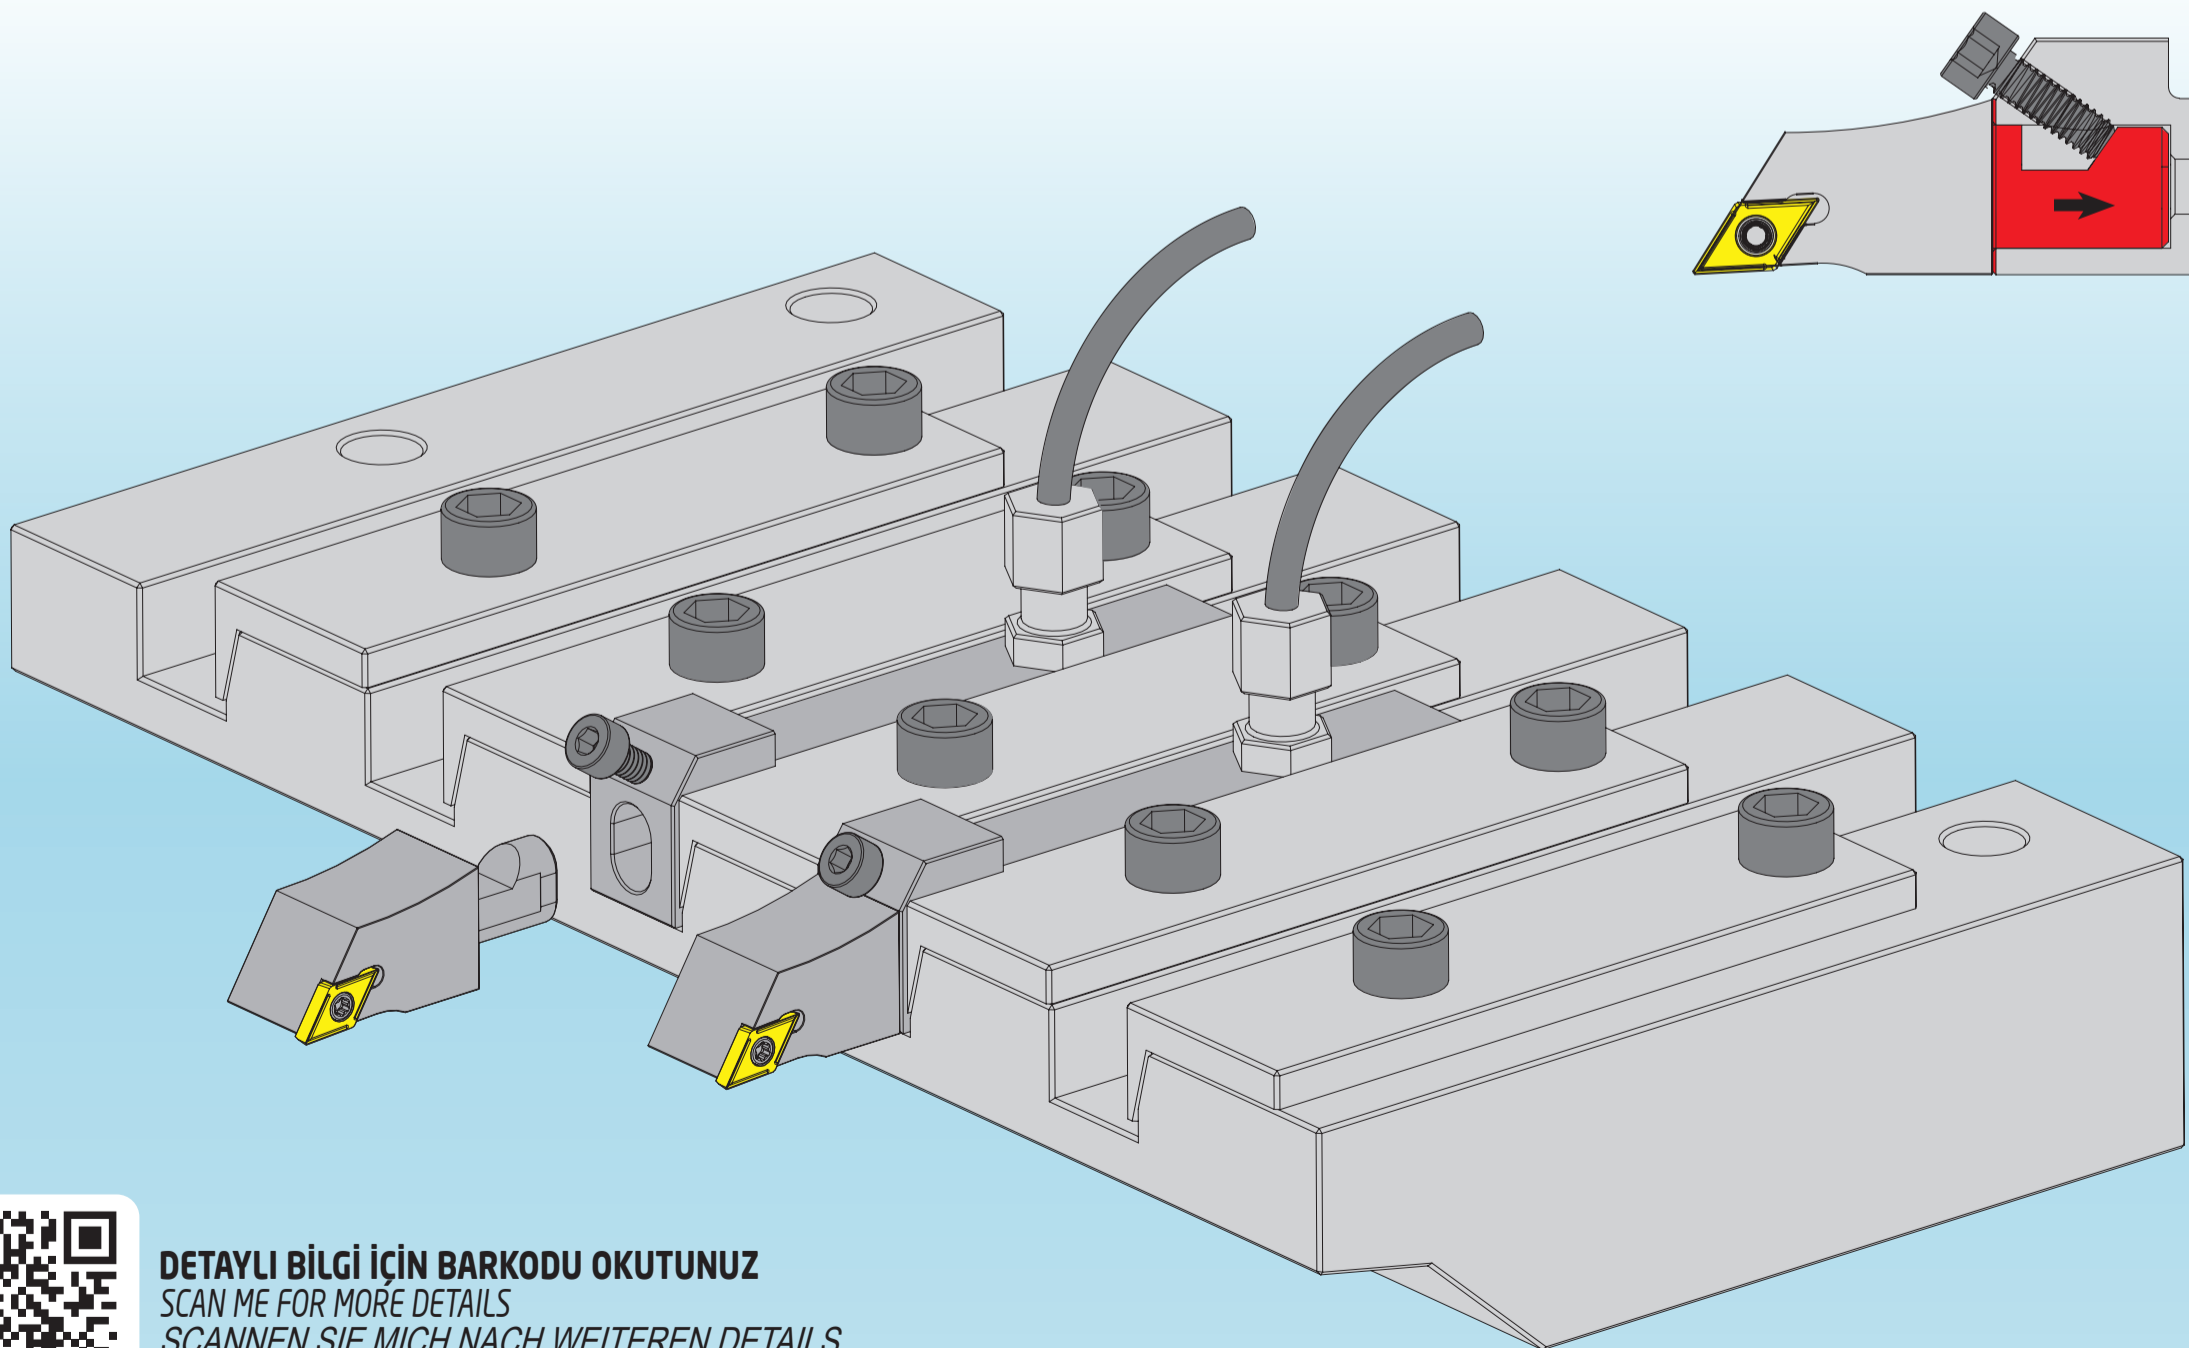

DETAYLI BİLGİ İÇİN BARKODU OKUTUNUZ
SCAN ME FOR MORE DETAILS
SCANNEN SIE MICH NACH WEITEREN DETAILS