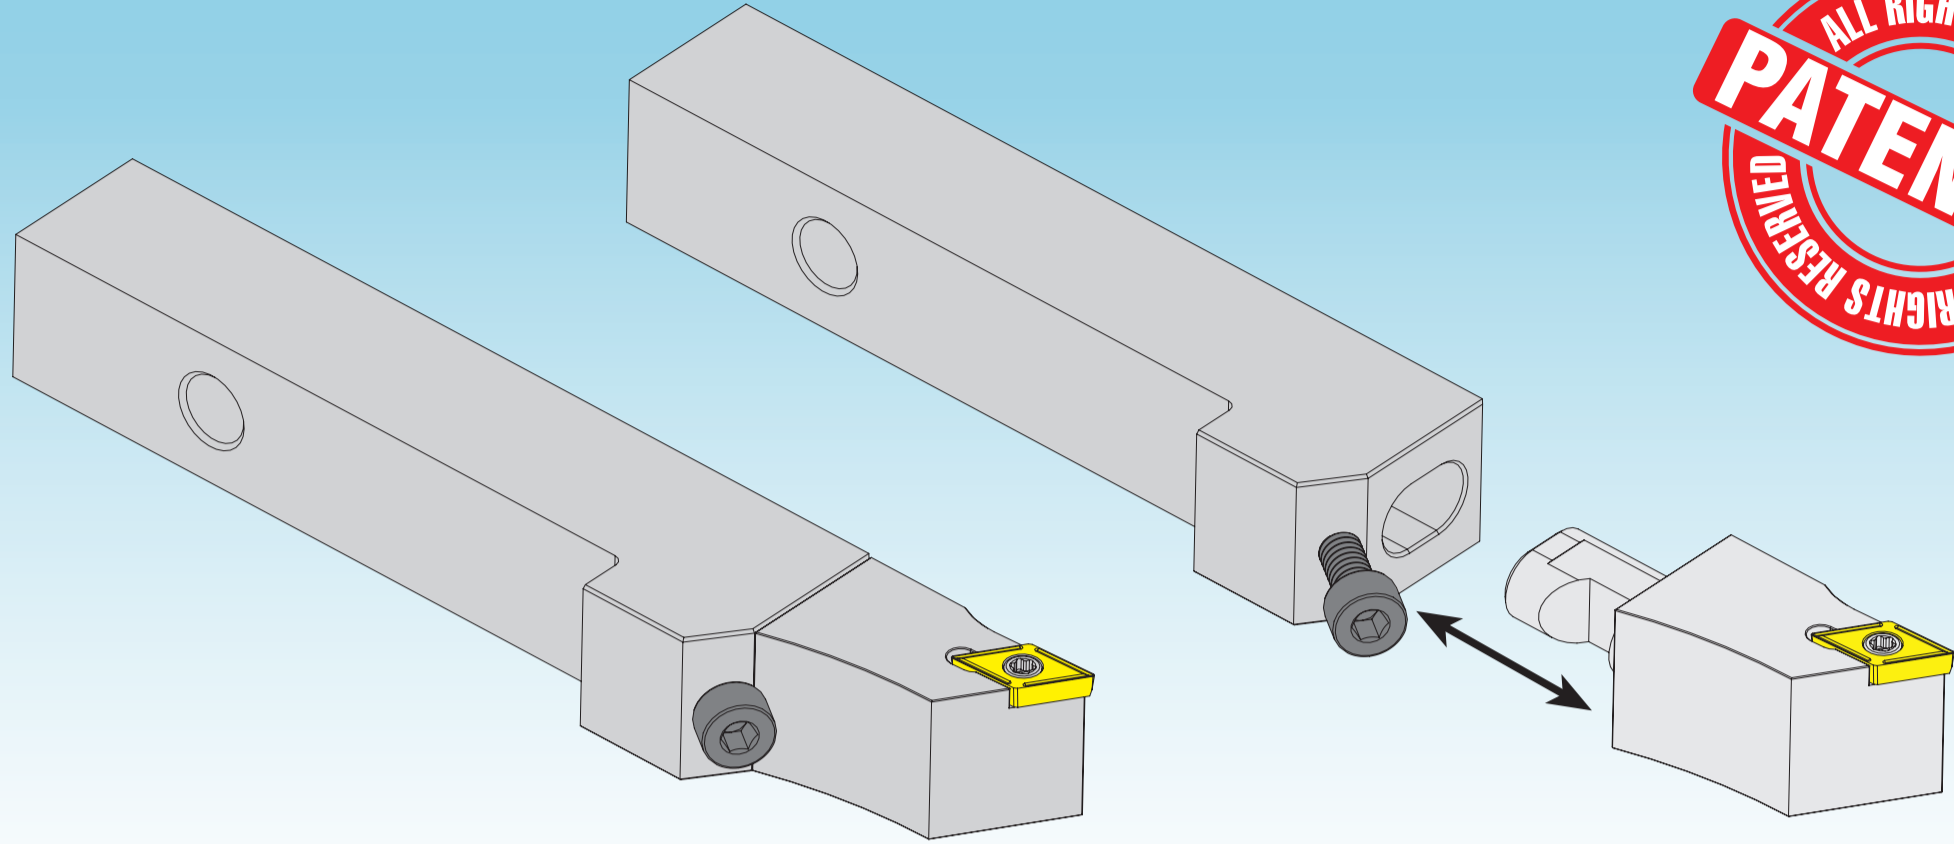

**Takım Kodu**  
**Ordering Code**  
**Bestell-Bezeichnung**

Stok  
Stock  
Lager

Takım Ölçüleri (mm)  
Dimension (mm)  
Abmessung (mm)

Yedek Parçaları / Spare Parts / Ersatzteile

Sızdırmaz Vida  
Threaded Pin  
Gewindestift

Montaj Vidası  
Mounting Screw  
Befestigungsschraube

Anahtar  
Allen Key  
Innensechskantschlüssel

ASTB-1212-L84-H  
ASTB-1616-L90-H

H	B	RE	HBKW	LH	OAL	CNT	THID
12	12	4	9.5	16	84	M8X1X5	M4x0.7
16	16	1	5.5	16	90	M8X1X5	M4x0.7

2704-M8X1X5

2503-M4x12-C

AAL-03-3

Takım tutucuyu, bağlama ünitesinden sökme zorunluğu kalmadan hızlıca değiştirin!

Quick change, without having to remove the tool-holder from the gang !

Es ist nicht nötig, den Grundhalter vom Werkzeugträger zu entfernen schnelle wechsel möglich!

Rigid fixation.

Starre Befestigung.

Takım tutucu bölümü: 12x12 ve 16x16 mm.

Tool-holder section : 12x12 and 16x16 mm.

Grundhalter: 12x12 und 16x16mm.

Sağ ve sol uçlar kullanılır.

Left and right inserts available.