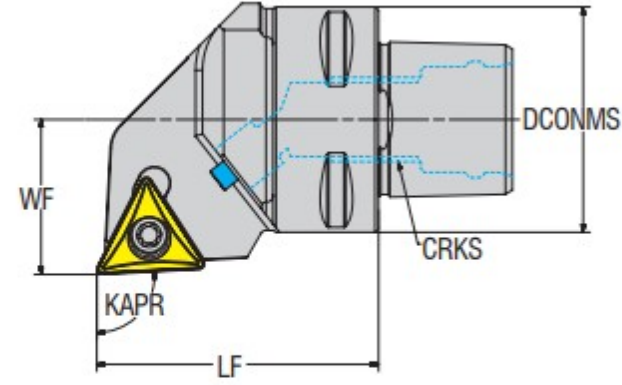

KAPR=93°

Takım Kodu Ordering Code Bestell-Bezeichnung	Stok Stock Lager		Takım Ölçüleri (mm) Dimension (mm) Abmessung (mm)				Kesici Uç Insert Wendeschneidplatte	Yedek Parçaları / Spare Parts / Ersatzteile				
	R	L	DCONMS	LF	WF	CRKS		Sıkma Vidası Screw Klemmschraube	Altık Shim Unterlage	Altık Vidası Shim Screw Schraube für Unterlage	Nozul Nozzle Nozzle Düse	Tork Anahtar Torx Key Torx-Schlüssel
AC3 STJCR/L 22040 11	○	○	32	40	22	M12x1.5	TC.. 110204		-	-	ACN-M8-8.5	82-T08
AC4 STJCR/L 27050 11	●	●	40	50	27	M14x1.5						
AC3 STJCR/L 22040 16	○	○	32	40	22	M12x1.5	TC.. 16T308	4015-M3.5x14	AATN-2-0001	AAV-06-M3.5x11	80-T15	
AC4 STJCR/L 27050 16	○	○	40	50	27	M14x1.5						
AC5 STJCR/L 35060 16	○	○	50	60	35	M16x1.5						