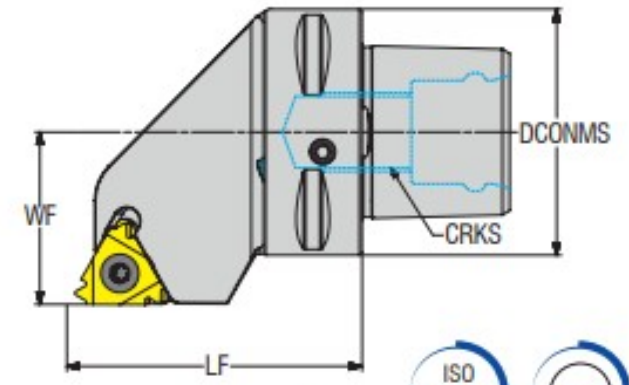

(figure.1)

(figure.2)

Takım Kodu Ordering Code Bestell-Bezeichnung	Stok Stock Lager		Takım Ölçüleri (mm) Dimension (mm) Abmessung (mm)					Kesici Uç Insert Wendeschneidplatte	Yedek Parçaları / Spare Parts / Ersatzteile						
	R	L	DCONMS	LF	WF	CRKS	Fig.		Sıkma Vidası Screw Klemmschraube	Sağ Altlık Right Shim U-Plate für WSP rechts	Sol Altlık Left Shim U-Plate für WSP links	Altık Vidası Shim Screw Schraube für Unterlage	Altık Vidası Pulu Shim Screw Ring Schraube für Unterlage	Nozul Nozzle Nozzle Düse	Tork Anahtar Torx Key Torx-Schlüssel
<b>new</b> AC3 TER/L 22040 16	●	●	32	40	22	M12x1.5	2	<b>16 ER/EL</b>						ACN-M8-8.5	82-T10
AC4 TER/L 27050 16 H	●	●	40	50	27	M14x1.5	1							-	
AC5 TER/L 35060 16 H	●	●	50	60	35	M16x1.5	1								
AC6 TER/L 45065 16 H	●	●	63	65	45	M20x2	1								
<b>new</b> AC3 TER/L 22040 22	●	●	32	40	22	M12x1.5	2	<b>22 ER/EL</b>						ACN-M8-8.5	82-T20
<b>new</b> AC4 TER/L 27050 22	●	●	40	50	27	M14x1.5	2								
<b>new</b> AC5 TER/L 35060 22	●	●	50	60	35	M16x1.5	2								
<b>new</b> AC6 TER/L 45065 22	●	●	63	65	45	M20x2	2								
<b>new</b> AC8 TER/L 55080 22	●	●	80	80	55	M20x2	2								
														ACN-M12-12.5	