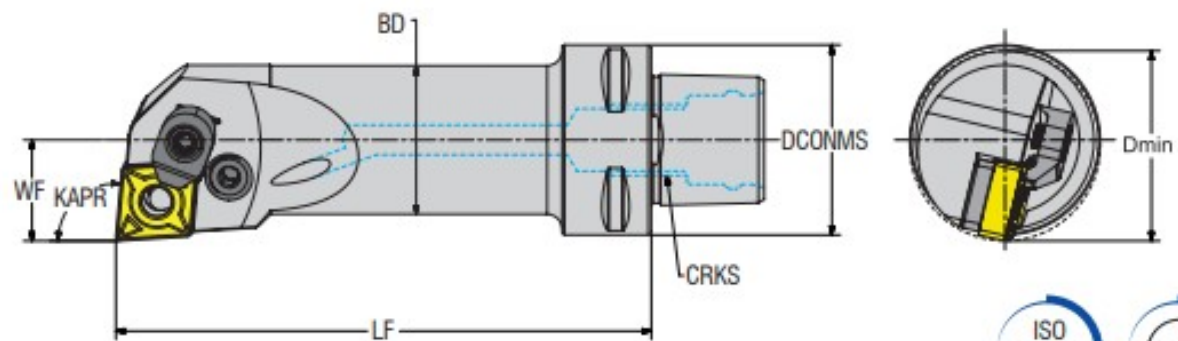

KAPR = 95°

**Takım Kodu**  
**Ordering Code**  
**Bestell-Bezeichnung**

**Stok**  
**Stock**  
**Lager**

**Takım Ölçüleri (mm)**  
**Dimension (mm)**  
**Abmessung (mm)**

**Kesici Uç**  
**Insert**  
**Wendeschneidplatte**