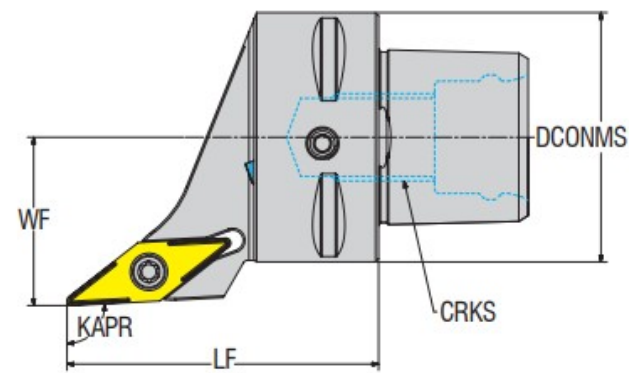

KAPR=93°

Takım Kodu
Ordering Code
Bestell-Bezeichnung

Stok
Stock
Lager

Takım Ölçüleri (mm)
Dimension (mm)
Abmessung (mm)

Kesici Uç
Insert
Wendeschneidplatte

Yedek Parçaları / Spare Parts / Ersatzteile

Sıkma Vidası
Screw
Klemmschraube