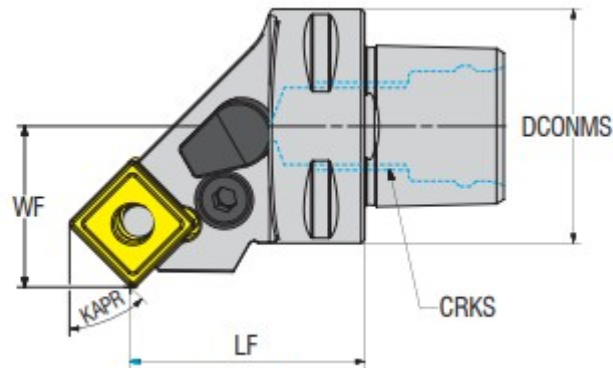

KAPR = 45°

(figure.1)

(figure.2)

**Takım Kodu**  
**Ordering Code**  
**Bestell-Bezeichnung**

**Stok**  
**Stock**  
**Lager**

**Takım Ölçüleri (mm)**  
**Dimension (mm)**  
**Abmessung (mm)**

**Kesici Uç**  
**Insert**  
**Wendeschneidplatte**