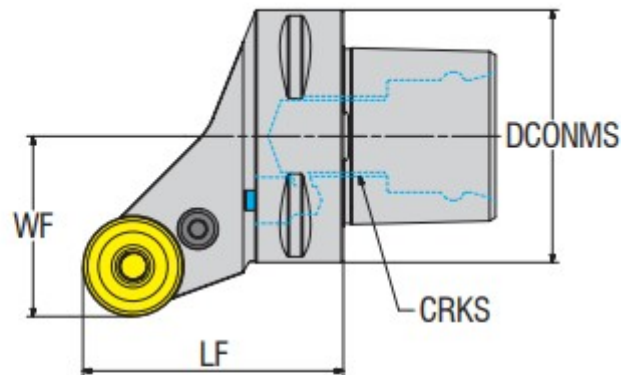

KAPR = 45°

Takım Kodu
Ordering Code
Bestell-Bezeichnung

Stok
Stock
Lager

Takım Ölçüleri (mm)
Dimension (mm)
Abmessung (mm)

Kesici Uç
Insert
Wendeschneidplatte

Yedek Parçalar / Spare Parts / Ersatzteile

Levye
Lever
Kniehebel