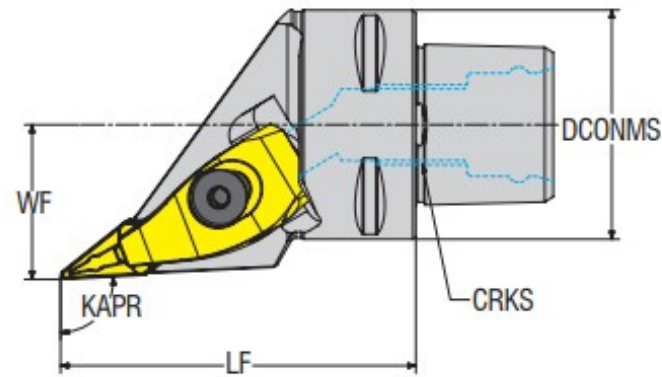

KAPR=93°

Takım Kodu
Ordering Code
Bestell-Bezeichnung

Stok
Stock
Lager

Takım Ölçüleri (mm)
Dimension (mm)
Abmessung (mm)

Kesici Uç
Insert
Wendeschneidplatte

Yedek Parçaları / Spare Parts / Ersatzteile

Baskı Pabuçu
Wedge Clamp
Spannpratze

Pabuç Vidası
Clamp Screw
Klemmschraube

Altık Shim
Unterlage

Altık Vidası
Shim Screw
Schraube für Unterlage

Yay Spring
Feder

Oring Ring
Feder

Anahtar
Allen Key
Innensechskantschlüssel

R L

DCONMS