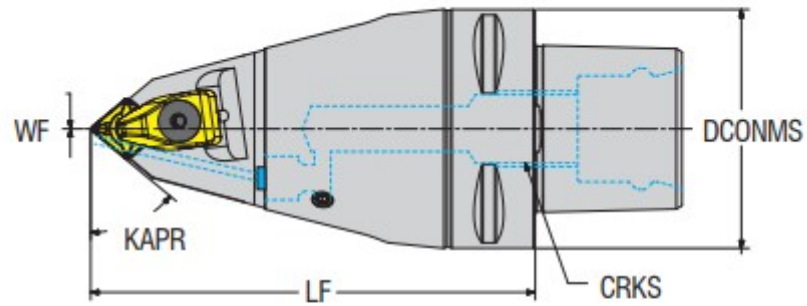

KAPR=50°

Takım Kodu Ordering Code Bestell-Bezeichnung	Stok Stock Lager	Takım Ölçüleri (mm) Dimension (mm) Abmessung (mm)				Kesici Uç Insert Wendeschneidplatte	Yedek Parçaları / Spare Parts / Ersatzteile							
		DCONMS	LF	WF	CRKS		Baskı Pabucu Wedge Clamp Spannpratze	Pabuç Vidası Clamp Screw Klemmschraube	Altlık Shim Unterlage	Altlık Vidası Shim Screw Schraube für Unterlage	Oring Ring Feder	Pul Stamp Ring	Nozul Nozzle Nozzle Düse	Anahtar Allen Key Innensechskantschlüssel
AC6 TCMNN 00115 12	●	63	115	0	M20x2									
AC8 TCMNN 00150 16	●	80	150	0	M20x2	CN.. 120408	ATK-02	AKV-30-M6x22	AACN-3-0001	AAV-13-M5x8	AS-01	ABPL-01	ACN-M12-12.5	AAL-03-3
						CN.. 160608	ATK-04	AKV-19-M7x25	AACN-3-0002	AAV-05-M6x15	AS-02	ABPL-02	ACN-M12-12.5	AAL-05-4