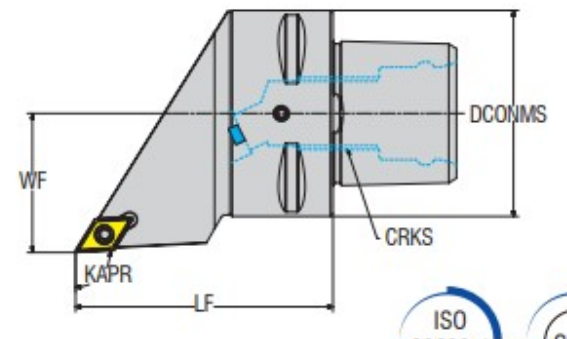

KAPR=93°

(figure.1)

(figure.2)

Takım Kodu Ordering Code Bestell-Bezeichnung	Stok Stock Lager		Takım Ölçüleri (mm) Dimension (mm) Abmessung (mm)					Kesici Uç Insert Wendeschneidplatte	Yedek Parçaları / Spare Parts / Ersatzteile				
	R	L	DCONMS	LF	WF	CRKS	Fig.		Sıkma Vidası Screw Klemmschraube	Altlık Shim Unterlage	Altlık Vidası Shim Screw Schraube für Unterlage	Nozul Nozzle Nozzle Düse	Tork Anahtar Torx Key Torx-Schlüssel
AC3 SDJCR/L 22040 07	●	●	32	40	22	M12x1.5	2	DC.. 070204	4008-M2.5x6	-	-	ACN-M8-8.5	82-T08
AC4 SDJCR/L 27050 07	●	●	40	50	27	M14x1.5	2						
AC3 SDJCR/L 22040 11	●	●	32	40	22	M12x1.5	2	DC.. 11T308	4015-M3.5x11	AADN-2-0001	AAV-08-M3.5X8	-	80-T15
AC4 SDJCR/L 27050 11 H	●	●	40	50	27	M14x1.5	1						
AC5 SDJCR/L 35060 11 H	●	●	50	60	35	M16x1.5	1						
AC6 SDJCR/L 45065 11 H	●	●	63	65	45	M20x2	1			AAV-06-M3.5X11			