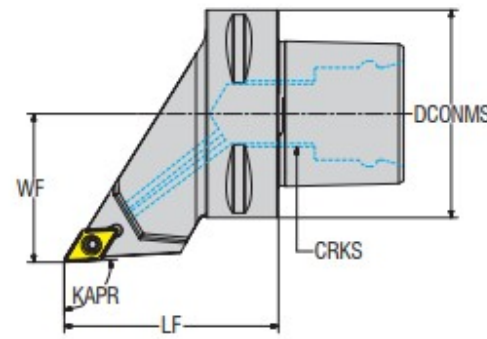

KAPR=93°

(figure.1)

(figure.2)

Takım Kodu Ordering Code Bestell-Bezeichnung	Stok Stock Lager		Takım Ölçüleri (mm) Dimension (mm) Abmessung (mm)					Kesici Uç Insert Wendeschneidplatte	Yedek Parçaları / Spare Parts / Ersatzteile				
	R	L	DCONMS	LF	WF	CRKS	Fig.		Sıkma Vidası Screw Klemmschraube	Altlık Shim Unterlage	Altlık Vidası Shim Screw Schraube für Unterlage	Nozul Nozzle Nozzle Düse	Tork Anahtar Torx Key Torx-Schlüssel
AC3 SDJCR/L 22040 07	●	●	32	40	22	M12x1.5	2	DC.. 070204	4008-M2.5x6	-	-	ACN-M8-8.5	82-T08
AC4 SDJCR/L 27050 07	●	●	40	50	27	M14x1.5	2						
AC3 SDJCR/L 22040 11	●	●	32	40	22	M12x1.5	2	DC.. 11T308	4015-M3.5x11	AADN-2-0001	AAV-08-M3.5X8	-	80-T15
AC4 SDJCR/L 27050 11 H	●	●	40	50	27	M14x1.5	1						
AC5 SDJCR/L 35060 11 H	●	●	50	60	35	M16x1.5	1						
AC6 SDJCR/L 45065 11 H	●	●	63	65	45	M20x2	1			AAV-06-M3.5X11			