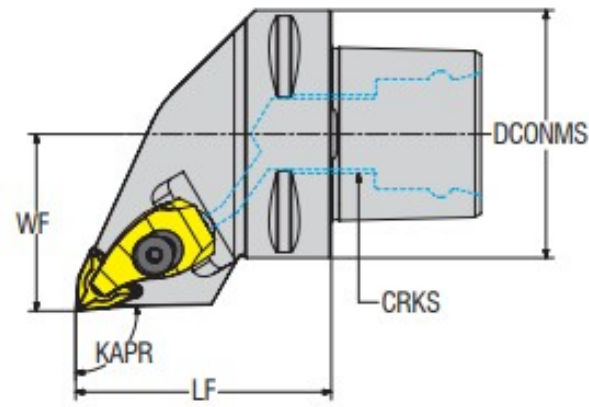

KAPR = 95°

Takım Kodu Ordering Code Bestell-Bezeichnung	Stok Stock Lager		Takım Ölçüleri (mm) Dimension (mm) Abmessung (mm)				Kesici Uç Insert Wendeschneidplatte	Yedek Parçaları / Spare Parts / Ersatzteile						
	R	L	DCONMS	LF	WF	CRKS		Baskı Pabucu Wedge Clamp Spannpratze	Pabuç Vidası Clamp Screw Klemmschraube	Altık Shim Unterlage	Altık Vidası Shim Screw Schraube für Unterlage	Yay Spring Feder	Oring Ring Feder	Anahtar Allen Key Innensechskantschlüssel
new AC3 TWLNR/L 22040 06 H	●	●	32	40	22	M12x1.5	WN.. 060408 							
new AC4 TWLNR/L 27050 06 H	●	●	40	50	27	M14x1.5								
new AC5 TWLNR/L 35060 06 H	●	●	50	60	35	M16x1.5								
new AC6 TWLNR/L 45065 06 H	●	●	63	65	45	M20x2								
AC4 TWLNR/L 27060 08 H	●	●	40	60	27	M14x1.5	WN.. 080408 							
AC5 TWLNR/L 35060 08 H	●	●	50	60	35	M16x1.5								
AC6 TWLNR/L 45065 08 H	●	●	63	65	45	M20x2								
AC8 TWLNR/L 55080 08 H	●	●	80	80	55	M20x2								