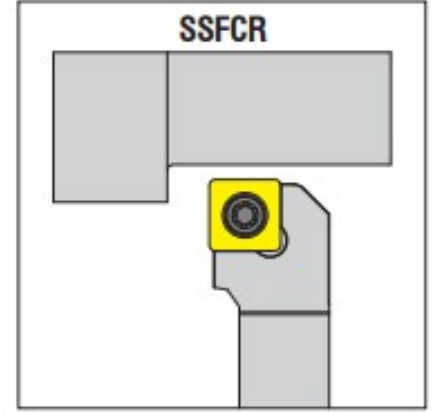

KAPR=90°

Takım Kodu
Ordering Code
Bestell-Bezeichnung

Stok Stock Lager		Takım Ölçüleri (mm) Dimension (mm) Abmessung (mm)			
R	L	HF=H	B	LF	WF

Kesici Uç
Insert
Wendeschneidplatte

Sıkma Vidası
Screw
Klemmschraube

Yedek Parçaları / Spare Parts / Ersatzteile

Altlık
Shim
Unterlage

Altlık Vidası
Shim Screw
Schraube für Unterlage

Tork Anahtar
Torx Key
Torx-Schlüssel

SSFCR/L 1212 F09

● ● 12 12 80 16

SSFCR/L 1616 H09

● ● 16 16 100 20