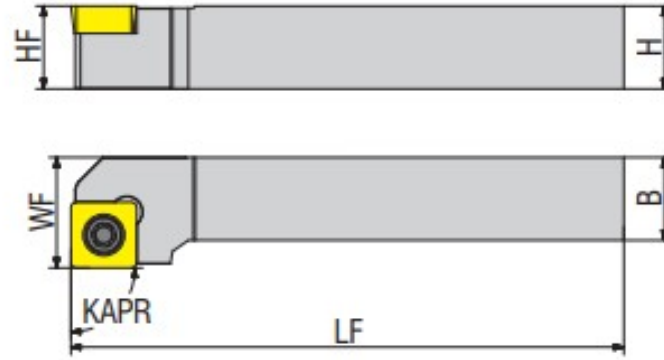

KAPR=90°

Takım Kodu
Ordering Code
Bestell-Bezeichnung

Stok Stock Lager		Takım Ölçüleri (mm) Dimension (mm) Abmessung (mm)			
R	L	HF=H	B	LF	WF

Kesici Uç
Insert
Wendeschneidplatte

Sıkma Vidası
Screw
Klemmschraube