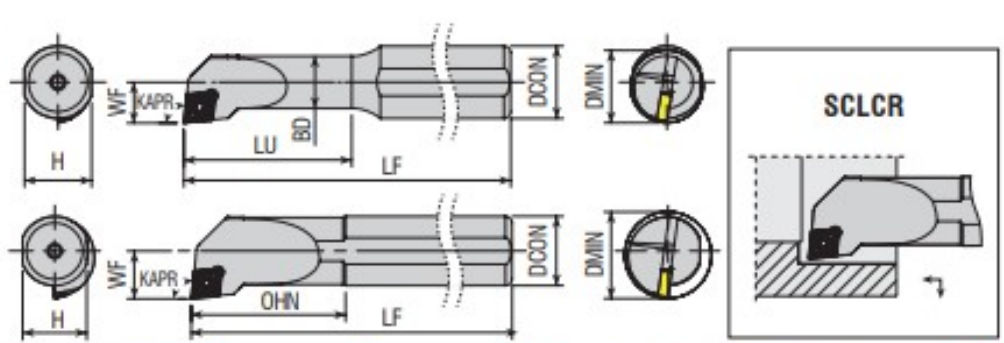

KAPR=95°

Takım Kodu
Ordering Code
Bestell-Bezeichnung

Stok Stock Lager	Takım Ölçüleri (mm) Dimension (mm) Abmessung (mm)									Kesici Uç Insert Wendeschneidplatte	Yedek Parçaları / Spare Parts / Ersatzteile			
	R	L	DCON	BD	H	LU=OHN	LF	WF	DMIN		Sıkma Vidası Screw Klemmschraube	Altık Shim Unterlage	Altık Vidası Shim Screw Schraube für Unterlage	Tork Anahtar Torx Key Torx Innerschraubschlüssel
	●	●	08	5	7.3	18	100	3	≥6	CC.. 0301..	4006-M1.6x3.2			82-T06
S0508H SCLCR/L 03	●	●	08	6	7.3	25	100	4.5	≥8	CC.. 0602..	4008-M2.5x4.5			82-T08
S0608H SCLCR/L 06	●	●	08	8	7.3	20	100	06	≥11		4008-M2.5x6			
S08H SCLCR/L 06	●	●	8	7.5	7.3	20	125	6	≥11		4008-M2.5x5			
S08K SCLCR/L 06	●	●	8	7.5	7.3	20	150	6	≥11					
S08M SCLCR/L 06	●	●	10	10	09	25	125	07	≥13					
S10K SCLCR/L 06	●	●	12	12	11	25	125	09	≥16		4008-M2.5x6			
S12K SCLCR/L 06	●	●	16	11.5	14.8	37	170	09	≥16	CC.. 09T3..	4015-M3.5x8			80-T15
S1216P SCLCR/L 06	●	●	16	16	14.8	35	170	11	≥20		4015-M3.5x9			
S16P SCLCR/L 06	●	●	12	12	11	30	125	09	≥16					
S12K SCLCR/L 09	●	●	12	11.5	11	30	150	9	≥16					
S12M SCLCR/L 09	●	●	16	14	14.8	45	170	9.5	≥17					
S1416P SCLCR/L 09	●	●	16	16	14.8	35	170	11	≥20					
S16P SCLCR/L 09	●	●	20	16	18.3	50	200	11	≥20	CC.. 1204..	4015-M3.5x12	AACN-2-0001	AAV-08-M3.5x8	80-T20
S1620R SCLCR/L 09	●	●	16	15.5	14.8	35	200	11	≥20		4020-M4.5x12	AACN-2-0003	AAV-10-M4.5x8	
S16R SCLCR/L 09	●	●	20	20	18.3	40	200	13	≥25		1020-M4.5x13			
S20R SCLCR/L 09	●	●	20	19.5	18.3	40	250	13	≥25					
S20S SCLCR/L 09	●	●	25	25	23	50	250	17	≥32					
S25S SCLCR/L 09	●	●	32	32	30	60	300	22	≥40					
S32T SCLCR/L 09	●	●	25	25	23	50	250	17	≥32	CC.. 0602..	4008-M2.5x6			80-T08
S25S SCLCR/L 12	●	●	32	32	30	60	300	22	≥40					
S32T SCLCR/L 12	●	●	40	40	37.5	70	350	27	≥50					
S40U SCLCR/L 12	●	●	08	8	7.3	20	100	06	≥11					
A08H SCLCR/L 06	●	●	10	10	09	25	100	07	≥13		4008-M2.5x6			
A10H SCLCR/L 06	●	●	12	12	11	25	100	09	≥16					
A12H SCLCR/L 06	●	●	16	16	14.8	35	150	11	≥20	CC.. 09T3..	4015-M3.5x9			80-T15
A16M SCLCR/L 09	●	●	20	20	18.3	40	170	13	≥25		4015-M3.5x12	AACN-2-0001	AAV-08-M3.5x8	
A20P SCLCR/L 09	●	●	25	25	23	50	200	17	≥32					
A25R SCLCR/L 09	●	●	32	32	30	60	250	22	≥40					
A32S SCLCR/L 09	●	●	32	32	30	60	250	22	≥40					
A32S SCLCR/L 12	●	●	25	25	23	50	200	17	≥32		CC.. 1204..	4020-M4.5x12	AACN-2-0003	
A25R SCLCR/L 12	●	●	25	25	23	50	200	17	≥32					