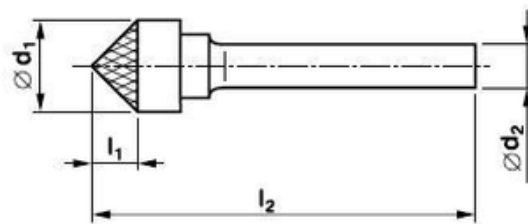

Typ „K“

označení-kód	rozměry (mm)				VERZE STANDARD	
	d1	d2	l1	l2	běžná cena bez DPH	akční cena bez DPH
K0603	6,0	6,0	3,0	50,0	~~186 Kč~~	149 Kč
K0804	8,0	6,0	4,0	49,0	~~210 Kč~~	168 Kč
K1005	10,0	6,0	5,0	50,0	~~234 Kč~~	187 Kč
K1206	12,0	6,0	6,0	51,0	~~311 Kč~~	249 Kč
K1608	16,0	6,0	8,0	53,0	~~416 Kč~~	333 Kč