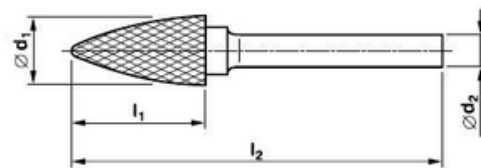

Typ „D”

označení-kód	rozměry (mm)				VERZE STANDARD		VERZE GOLD	
	d1	d2	l1	l2	běžná cena bez DPH	akční cena bez DPH	běžná cena bez DPH	akční cena bez DPH
D0303	3,0	3,0	2,7	38,0	110 Kč	88 Kč	132 Kč	106 Kč
D0606	6,0	3,0	5,6	48,6	172 Kč	138 Kč	206 Kč	165 Kč
D0605	6,0	6,0	5,4	50,4	186 Kč	149 Kč	-	-
D0807	8,0	6,0	7,2	52,2	199 Kč	159 Kč	239 Kč	191 Kč
D1009	10,0	6,0	9,0	54,0	234 Kč	187 Kč	281 Kč	225 Kč
D1210	12,0	6,0	10,8	55,8	277 Kč	222 Kč	332 Kč	266 Kč
D1412	14,0	6,0	12,0	57,0	325 Kč	260 Kč	-	-
D1614	16,0	6,0	14,4	59,4	359 Kč	287 Kč	431 Kč	345 Kč

Typ „E”

označení-kód	rozměry (mm)				VERZE STANDARD		VERZE GOLD	
	d1	d2	l1	l2	běžná cena bez DPH	akční cena bez DPH	běžná cena bez DPH	akční cena bez DPH
E0306	3,0	3,0	6,0	38,0	86 Kč	69 Kč	-	-
E0610	6,0	3,0	10,0	58,0	172 Kč	138 Kč	-	-
E0618	6,0	6,0	18,0	63,0	186 Kč	149 Kč	-	-
E0813	8,0	6,0	13,0	63,0	210 Kč	168 Kč	-	-
E1016	10,0	6,0	16,0	65,0	234 Kč	187 Kč	-	-
E1220	12,0	6,0	20,0	70,0	311 Kč	249 Kč	373 Kč	289 Kč
E1625	16,0	6,0	25,0	71,0	425 Kč	340 Kč	-	-

Typ „F“

označení-kód	rozměry (mm)				VERZE STANDARD		VERZE GOLD	
	d1	d2	l1	l2	běžná cena bez DPH	akční cena bez DPH	běžná cena bez DPH	akční cena bez DPH
F0313	3,0	3,0	13,0	38,0	101 Kč	81 Kč	121 Kč	98 Kč
F0613	6,0	3,0	13,0	58,0	185 Kč	148 Kč	222 Kč	178 Kč
F0618	6,0	6,0	18,0	63,0	189 Kč	151 Kč	-	-
F0820	8,0	6,0	18,0	63,0	225 Kč	180 Kč	-	-
F1020	10,0	6,0	20,0	65,0	263 Kč	214 Kč	-	-
F1225	12,0	6,0	25,0	70,0	311 Kč	249 Kč	373 Kč	289 Kč

Typ „G“

označení-kód	rozměry (mm)				VERZE STANDARD		VERZE GOLD	
	d1	d2	l1	l2	běžná cena bez DPH	akční cena bez DPH	běžná cena bez DPH	akční cena bez DPH
G0313	3,0	3,0	13,0	38,0	86 Kč	69 Kč	-	-
G0613	6,0	3,0	13,0	58,0	172 Kč	138 Kč	-	-
G0618	6,0	6,0	18,0	63,0	186 Kč	149 Kč	-	-
G0820	8,0	6,0	18,0	63,0	210 Kč	168 Kč	-	-
G1020	10,0	6,0	20,0	65,0	234 Kč	187 Kč	281 Kč	225 Kč
G1225	12,0	6,0	25,0	70,0	311 Kč	249 Kč	373 Kč	298 Kč
G1625	16,0	6,0	26,0	71,0	416 Kč	333 Kč	-	-