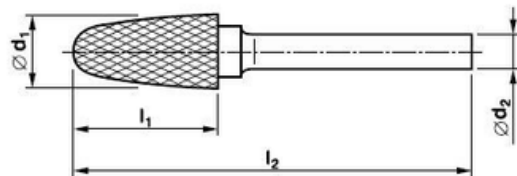

Typ „C”

označení-kód	rozměry (mm)				VERZE STANDARD		VERZE GOLD	
	d1	d2	l1	l2	běžná cena bez DPH	akční cena bez DPH	běžná cena bez DPH	akční cena bez DPH
C0313	3,0	3,0	13,0	38,0	110 Kč	88 Kč	132 Kč	98 Kč
C0613	6,0	3,0	13,0	58,0	172 Kč	138 Kč	-	-
C0616	6,0	6,0	16,0	61,0	186 Kč	149 Kč	223 Kč	178 Kč
C0820	8,0	6,0	20,0	65,0	225 Kč	180 Kč	270 Kč	216 Kč
C1020	10,0	6,0	20,0	65,0	263 Kč	210 Kč	316 Kč	253 Kč
C1225	12,0	6,0	25,0	70,0	359 Kč	287 Kč	431 Kč	345 Kč
C1425	14,0	6,0	25,0	70,0	414 Kč	331 Kč	-	-
C1625	16,0	6,0	25,0	70,0	454 Kč	363 Kč	545 Kč	436 Kč

Typ „D”

označení-kód	rozměry (mm)				VERZE STANDARD		VERZE GOLD	
	d1	d2	l1	l2	běžná cena bez DPH	akční cena bez DPH	běžná cena bez DPH	akční cena bez DPH
D0303	3,0	3,0	2,7	38,0	110 Kč	88 Kč	132 Kč	106 Kč
D0606	6,0	3,0	5,6	48,6	172 Kč	138 Kč	206 Kč	165 Kč
D0605	6,0	6,0	5,4	50,4	186 Kč	149 Kč	-	-
D0807	8,0	6,0	7,2	52,2	199 Kč	159 Kč	239 Kč	191 Kč
D1009	10,0	6,0	9,0	54,0	234 Kč	187 Kč	281 Kč	225 Kč
D1210	12,0	6,0	10,8	55,8	277 Kč	222 Kč	332 Kč	266 Kč
D1412	14,0	6,0	12,0	57,0	325 Kč	260 Kč	-	-
D1614	16,0	6,0	14,4	59,4	359 Kč	287 Kč	431 Kč	345 Kč

Typ „E”

označení-kód	rozměry (mm)				VERZE STANDARD		VERZE GOLD	
	d1	d2	l1	l2	běžná cena bez DPH	akční cena bez DPH	běžná cena bez DPH	akční cena bez DPH
E0306	3,0	3,0	6,0	38,0	86 Kč	69 Kč	-	-
E0610	6,0	3,0	10,0	58,0	172 Kč	138 Kč	-	-
E0618	6,0	6,0	18,0	63,0	186 Kč	149 Kč	-	-
E0813	8,0	6,0	13,0	63,0	210 Kč	168 Kč	-	-
E1016	10,0	6,0	16,0	65,0	234 Kč	187 Kč	-	-
E1220	12,0	6,0	20,0	70,0	311 Kč	249 Kč	373 Kč	289 Kč
E1625	16,0	6,0	25,0	71,0	425 Kč	340 Kč	-	-

Typ „F“

označení-kód	rozměry (mm)				VERZE STANDARD		VERZE GOLD	
	d1	d2	l1	l2	běžná cena bez DPH	akční cena bez DPH	běžná cena bez DPH	akční cena bez DPH
F0313	3,0	3,0	13,0	38,0	101 Kč	81 Kč	121 Kč	98 Kč
F0613	6,0	3,0	13,0	58,0	185 Kč	148 Kč	222 Kč	178 Kč
F0618	6,0	6,0	18,0	63,0	189 Kč	151 Kč	-	-
F0820	8,0	6,0	18,0	63,0	225 Kč	180 Kč	-	-
F1020	10,0	6,0	20,0	65,0	263 Kč	214 Kč	-	-
F1225	12,0	6,0	25,0	70,0	311 Kč	249 Kč	373 Kč	289 Kč