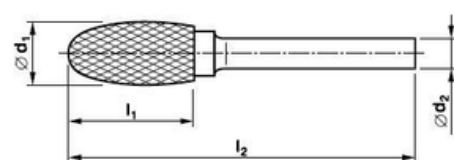

Typ „C”

označení-kód	rozměry (mm)				VERZE STANDARD		VERZE GOLD	
	d1	d2	l1	l2	běžná cena bez DPH	akční cena bez DPH	běžná cena bez DPH	akční cena bez DPH
C0313	3,0	3,0	13,0	38,0	110 Kč	88 Kč	132 Kč	98 Kč
C0613	6,0	3,0	13,0	58,0	172 Kč	138 Kč	-	-
C0616	6,0	6,0	16,0	61,0	186 Kč	149 Kč	223 Kč	178 Kč
C0820	8,0	6,0	20,0	65,0	225 Kč	180 Kč	270 Kč	216 Kč
C1020	10,0	6,0	20,0	65,0	263 Kč	210 Kč	316 Kč	253 Kč
C1225	12,0	6,0	25,0	70,0	359 Kč	287 Kč	431 Kč	345 Kč
C1425	14,0	6,0	25,0	70,0	414 Kč	331 Kč	-	-
C1625	16,0	6,0	25,0	70,0	454 Kč	363 Kč	545 Kč	436 Kč

Typ „D”

označení-kód	rozměry (mm)				VERZE STANDARD		VERZE GOLD	
	d1	d2	l1	l2	běžná cena bez DPH	akční cena bez DPH	běžná cena bez DPH	akční cena bez DPH
D0303	3,0	3,0	2,7	38,0	110 Kč	88 Kč	132 Kč	106 Kč
D0606	6,0	3,0	5,6	48,6	172 Kč	138 Kč	206 Kč	165 Kč
D0605	6,0	6,0	5,4	50,4	186 Kč	149 Kč	-	-
D0807	8,0	6,0	7,2	52,2	199 Kč	159 Kč	239 Kč	191 Kč
D1009	10,0	6,0	9,0	54,0	234 Kč	187 Kč	281 Kč	225 Kč
D1210	12,0	6,0	10,8	55,8	277 Kč	222 Kč	332 Kč	266 Kč
D1412	14,0	6,0	12,0	57,0	325 Kč	260 Kč	-	-
D1614	16,0	6,0	14,4	59,4	359 Kč	287 Kč	431 Kč	345 Kč

Typ „E”

označení-kód	rozměry (mm)				VERZE STANDARD		VERZE GOLD	
	d1	d2	l1	l2	běžná cena bez DPH	akční cena bez DPH	běžná cena bez DPH	akční cena bez DPH
E0306	3,0	3,0	6,0	38,0	86 Kč	69 Kč	-	-
E0610	6,0	3,0	10,0	58,0	172 Kč	138 Kč	-	-
E0618	6,0	6,0	18,0	63,0	186 Kč	149 Kč	-	-
E0813	8,0	6,0	13,0	63,0	210 Kč	168 Kč	-	-
E1016	10,0	6,0	16,0	65,0	234 Kč	187 Kč	-	-
E1220	12,0	6,0	20,0	70,0	311 Kč	249 Kč	373 Kč	289 Kč
E1625	16,0	6,0	25,0	71,0	425 Kč	340 Kč	-	-