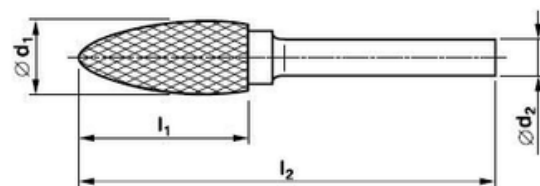

Typ „H“

označení-kód	rozměry (mm)				VERZE STANDARD		VERZE GOLD	
	d1	d2	l1	l2	běžná cena bez DPH	akční cena bez DPH	běžná cena bez DPH	akční cena bez DPH
H0307	3,0	3,0	7,0	38,0	97 Kč	78 Kč	-	-
H0613	6,0	3,0	13,0	55,0	155 Kč	155 Kč	-	-
H0618	6,0	6,0	18,0	63,0	168 Kč	168 Kč	-	-
H0820	8,0	6,0	20,0	65,0	191 Kč	191 Kč	-	-
H1025	10,0	6,0	25,0	70,0	230 Kč	230 Kč	-	-
H1232	12,0	6,0	32,0	77,0	298 Kč	298 Kč	448 Kč	358 Kč
H1636	16,0	6,0	36,0	81,0	378 Kč	378 Kč	-	-

Typ „J“

označení-kód	rozměry (mm)				VERZE STANDARD	
	d1	d2	l1	l2	běžná cena bez DPH	akční cena bez DPH
J0605	6,0	6,0	5,2	50,0	186 Kč	149 Kč
J0807	8,0	6,0	7,0	52,0	210 Kč	168 Kč
J1009	10,0	6,0	8,7	53,7	234 Kč	187 Kč
J1210	12,0	6,0	10,4	55,4	311 Kč	249 Kč
J1614	16,0	6,0	13,8	58,8	416 Kč	333 Kč

Typ „K“

označení-kód	rozměry (mm)				VERZE STANDARD	
	d1	d2	l1	l2	běžná cena bez DPH	akční cena bez DPH
K0603	6,0	6,0	3,0	50,0	186 Kč	149 Kč
K0804	8,0	6,0	4,0	49,0	210 Kč	168 Kč
K1005	10,0	6,0	5,0	50,0	234 Kč	187 Kč
K1206	12,0	6,0	6,0	51,0	311 Kč	249 Kč
K1608	16,0	6,0	8,0	53,0	416 Kč	333 Kč

Typ „L“

označení-kód	rozměry (mm)				VERZE STANDARD		VERZE GOLD	
	d1	d2	l1	l2	běžná cena bez DPH	akční cena bez DPH	běžná cena bez DPH	akční cena bez DPH
L0313	3,0	3,0	13,0	38,0	101 Kč	81 Kč	-	-
L0613	6,0	3,0	13,0	58,0	185 Kč	148 Kč	-	-
L0616	6,0	6,0	16,0	61,0	201 Kč	161 Kč	-	-
L0822	8,0	6,0	22,0	67,0	234 Kč	187 Kč	281 Kč	225 Kč
L1025	10,0	6,0	25,0	70,0	287 Kč	230 Kč	344 Kč	275 Kč
L1228	12,0	6,0	28,0	73,0	359 Kč	287 Kč	431 Kč	345 Kč
L1633	16,0	6,0	33,0	78,0	459 Kč	367 Kč	-	-