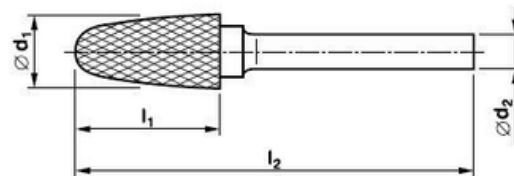

Typ „F“

označení-kód	rozměry (mm)				VERZE STANDARD		VERZE GOLD	
	d1	d2	l1	l2	běžná cena bez DPH	akční cena bez DPH	běžná cena bez DPH	akční cena bez DPH
F0313	3,0	3,0	13,0	38,0	101 Kč	81 Kč	121 Kč	98 Kč
F0613	6,0	3,0	13,0	58,0	185 Kč	148 Kč	222 Kč	178 Kč
F0618	6,0	6,0	18,0	63,0	189 Kč	151 Kč	-	-
F0820	8,0	6,0	18,0	63,0	225 Kč	180 Kč	-	-
F1020	10,0	6,0	20,0	65,0	263 Kč	214 Kč	-	-
F1225	12,0	6,0	25,0	70,0	311 Kč	249 Kč	373 Kč	289 Kč

Typ „G“

označení-kód	rozměry (mm)				VERZE STANDARD		VERZE GOLD	
	d1	d2	l1	l2	běžná cena bez DPH	akční cena bez DPH	běžná cena bez DPH	akční cena bez DPH
G0313	3,0	3,0	13,0	38,0	86 Kč	69 Kč	-	-
G0613	6,0	3,0	13,0	58,0	172 Kč	138 Kč	-	-
G0618	6,0	6,0	18,0	63,0	186 Kč	149 Kč	-	-
G0820	8,0	6,0	18,0	63,0	210 Kč	168 Kč	-	-
G1020	10,0	6,0	20,0	65,0	234 Kč	187 Kč	281 Kč	225 Kč
G1225	12,0	6,0	25,0	70,0	311 Kč	249 Kč	373 Kč	298 Kč
G1625	16,0	6,0	26,0	71,0	416 Kč	333 Kč	-	-

Typ „H“

označení-kód	rozměry (mm)				VERZE STANDARD		VERZE GOLD	
	d1	d2	l1	l2	běžná cena bez DPH	akční cena bez DPH	běžná cena bez DPH	akční cena bez DPH
H0307	3,0	3,0	7,0	38,0	97 Kč	78 Kč	-	-
H0613	6,0	3,0	13,0	55,0	155 Kč	155 Kč	-	-
H0618	6,0	6,0	18,0	63,0	168 Kč	168 Kč	-	-
H0820	8,0	6,0	20,0	65,0	191 Kč	191 Kč	-	-
H1025	10,0	6,0	25,0	70,0	230 Kč	230 Kč	-	-
H1232	12,0	6,0	32,0	77,0	298 Kč	298 Kč	448 Kč	358 Kč
H1636	16,0	6,0	36,0	81,0	378 Kč	378 Kč	-	-

Typ „J“

označení-kód	rozměry (mm)				VERZE STANDARD	
	d1	d2	l1	l2	běžná cena bez DPH	akční cena bez DPH
J0605	6,0	6,0	5,2	50,0	186 Kč	149 Kč
J0807	8,0	6,0	7,0	52,0	210 Kč	168 Kč
J1009	10,0	6,0	8,7	53,7	234 Kč	187 Kč
J1210	12,0	6,0	10,4	55,4	311 Kč	249 Kč
J1614	16,0	6,0	13,8	58,8	416 Kč	333 Kč