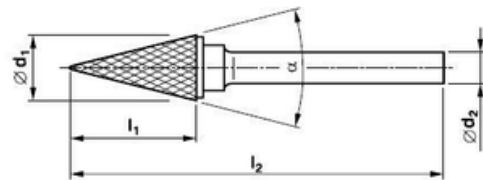

Typ „J“

označení-kód	rozměry (mm)				VERZE STANDARD	
	d1	d2	l1	l2	běžná cena bez DPH	akční cena bez DPH
J0605	6,0	6,0	5,2	50,0	186 Kč	149 Kč
J0807	8,0	6,0	7,0	52,0	210 Kč	168 Kč
J1009	10,0	6,0	8,7	53,7	234 Kč	187 Kč
J1210	12,0	6,0	10,4	55,4	311 Kč	249 Kč
J1614	16,0	6,0	13,8	58,8	416 Kč	333 Kč

Typ „K“

označení-kód	rozměry (mm)				VERZE STANDARD	
	d1	d2	l1	l2	běžná cena bez DPH	akční cena bez DPH
K0603	6,0	6,0	3,0	50,0	186 Kč	149 Kč
K0804	8,0	6,0	4,0	49,0	210 Kč	168 Kč
K1005	10,0	6,0	5,0	50,0	234 Kč	187 Kč
K1206	12,0	6,0	6,0	51,0	311 Kč	249 Kč
K1608	16,0	6,0	8,0	53,0	416 Kč	333 Kč

Typ „L“

označení-kód	rozměry (mm)				VERZE STANDARD		VERZE GOLD	
	d1	d2	l1	l2	běžná cena bez DPH	akční cena bez DPH	běžná cena bez DPH	akční cena bez DPH
L0313	3,0	3,0	13,0	38,0	101 Kč	81 Kč	-	-
L0613	6,0	3,0	13,0	58,0	185 Kč	148 Kč	-	-
L0616	6,0	6,0	16,0	61,0	201 Kč	161 Kč	-	-
L0822	8,0	6,0	22,0	67,0	234 Kč	187 Kč	281 Kč	225 Kč
L1025	10,0	6,0	25,0	70,0	287 Kč	230 Kč	344 Kč	275 Kč
L1228	12,0	6,0	28,0	73,0	359 Kč	287 Kč	431 Kč	345 Kč
L1633	16,0	6,0	33,0	78,0	459 Kč	367 Kč	-	-

Typ „M“

označení-kód	rozměry (mm)				VERZE STANDARD		VERZE GOLD	
	d1	d2	l1	l2	běžná cena bez DPH	akční cena bez DPH	běžná cena bez DPH	akční cena bez DPH
M0313	3,0	3,0	13,0	38,0	89-Kč	71 Kč	107-Kč	86 Kč
M0613	6,0	3,0	13,0	58,0	163-Kč	130 Kč	-	-
M0618	6,0	6,0	18,0	62,0	177-Kč	142 Kč	212-Kč	170 Kč
M0820	8,0	6,0	20,0	63,0	196-Kč	157 Kč	235-Kč	188 Kč
M1020	10,0	6,0	20,0	65,0	225-Kč	180 Kč	270-Kč	216 Kč
M1225	12,0	6,0	25,0	70,0	296-Kč	237 Kč	355-Kč	284 Kč
M1425	14,0	6,0	25,0	70,0	359-Kč	287 Kč	-	-
M1625	16,0	6,0	25,0	70,0	389-Kč	311 Kč	-	-