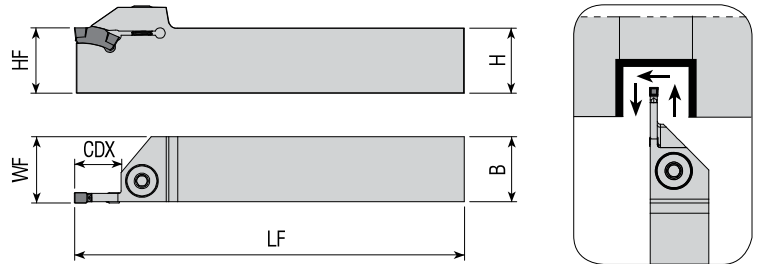

| Takım Kodu Ordering Code Bestell-Bezeichnung | Stok Stock Lager | | Takım Ölçüleri (mm) Dimension (mm) Abmessung (mm) | | | | | | | Kesici Uç Insert Wendescheidplatte | Yedek Parçaları / Spare Parts / Ersatzteile | |
|--|------------------------|---|---|------|-----|-----|-----|------|------|--|---|---|
| | R | L | DCON | DMIN | LF | OHN | CDX | H | WF | | Sıkma Vidası Screw Klemmschraube | Anahtar Allen Key Innensechskantschlüssel |
| AIKT-IG-R/L-25-4-T10-H | ● | ● | 25 | 36 | 200 | 40 | 10 | 23 | 22.7 | DGN / GRP - 4 | 2504-M5X16 | AAL-05-4 |
| AIKT-IG-R/L-32-4-T10-H | ● | ● | 32 | 43 | 250 | 45 | 10 | 30 | 26.2 | | 2004-M8x1x20 | |
| AIKT-IG-R/L-40-4-T12-H | ● | ● | 40 | 53 | 250 | 50 | 12 | 37.5 | 32.2 | | | |
| AIKT-IG-R/L-25-5-T10-H | ● | ○ | 25 | 43 | 200 | 40 | 10 | 23 | 22.7 | DGN / GRP - 5 | 2504-M5X16 | |
| AIKT-IG-R/L-32-5-T10-H | ● | ○ | 32 | 43 | 250 | 45 | 10 | 30 | 26.2 | | 2004-M8x1x20 | |
| AIKT-IG-R/L-40-5-T12-H | ● | ○ | 40 | 53 | 250 | 50 | 12 | 37.5 | 32.2 | | | |
| AIKT-IG-R/L-50-5-T12-H | ● | ○ | 50 | 63 | 300 | 60 | 12 | 47 | 37.2 | | | |