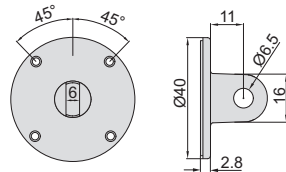

272-000-01

unit: mm

272-000-01

272-000-02

272-000-03

272-000-04

Code	Type	Material
272-000-01	lug	metal
272-000-02	flat	plastic
272-000-03	lug	metal
272-000-04	flat	plastic