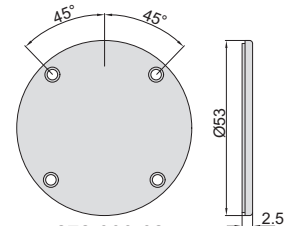

272-000-01

unit: mm

272-000-01

272-000-02

272-000-03

272-000-04

Code	Type	Material
272-000-01	lug	metal
272-000-02	flat	plastic
272-000-03	lug	metal
272-000-04	flat	plastic