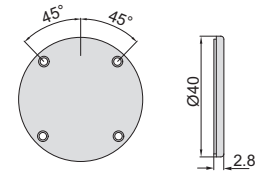

272-000-01

unit: mm

272-000-01

272-000-02

272-000-03

272-000-04

Code	Type	Material
272-000-01	lug	metal
272-000-02	flat	plastic
272-000-03	lug	metal
272-000-04	flat	plastic