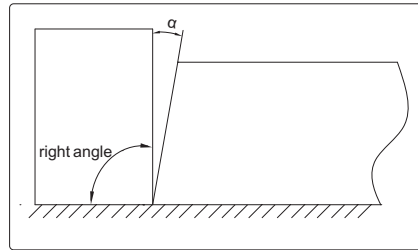

931**ANGLE GAUGE**

- ◆ Check the coangle
- ◆ Accuracy: $\pm 30'$

Code	Range	Quantity	Leaves angle(α)
931-045-20	1° - 45°	20	1°, 2°, 3°, 4°, 5°, 6°, 7°, 8°, 9°, 10°, 12°, 14°, 16°, 18°, 20°, 25°, 30°, 35°, 40°, 45°