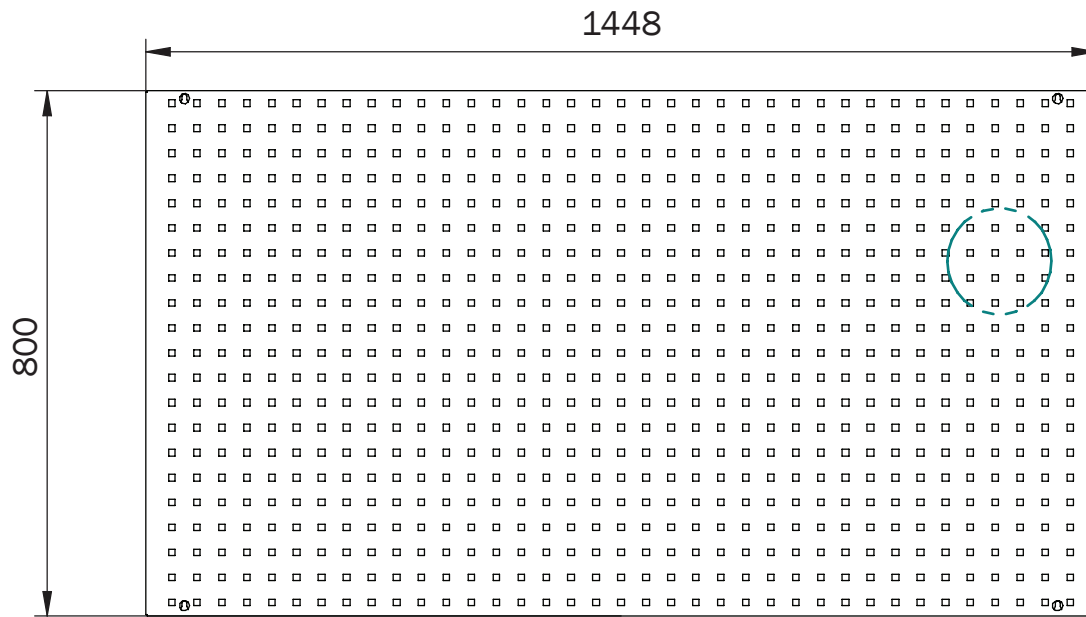

JBW-PERPAN1450/800

CZ - Nástěnný držák nářadí - Perfopanel na zeď

EN - Wall mounted QDN tool and hook holder - Perforated panel

DE - An der Wand montiertes QDN-Werkzeug und Hakenhalter - Lochblech

FR - Porte-outil et crochet QDN mural - Panneau perforé