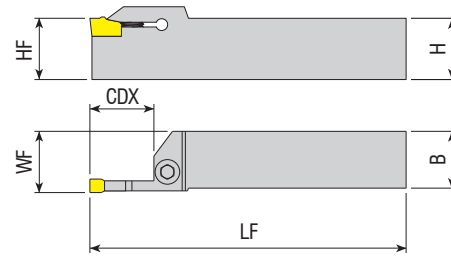

| Takım Kodu Ordering Code Bestell-Bezeichnung | Stok Stock Lager | | Takım Ölçüleri (mm) Dimension (mm) Abmessung (mm) | | | | | Kesici Uç Insert Wendeschneidplatte | Yedek Parçaları / Spare Parts / Ersatzteile | | |
|--|------------------------|---|---|----|-----|------|-----|---|---|----------------------|---|
| | R | L | HF=H | B | LF | WF | CDX | | Sıkma Vidası Screw Klemmschraube | Pul Stamp Ring | Anahtar Allen Key Innensechskantschlüssel |
| ADKT-CD-R/L-2020-3-R20 | ● | ○ | 20 | 20 | 125 | 20.3 | 20 | | | | |
| ADKT-CD-R/L-2525-3-R23 | ● | ○ | 25 | 25 | 150 | 25.3 | 23 | | | - | AAL-05-4 |

CRTZT Ucuna Uygundur. / Compatible with CRTZT Insert. / Kompatibel mit CRTZT Wendeplatten.

| Takım Kodu Ordering Code Bestell-Bezeichnung | Stok Stock Lager | | Takım Ölçüleri (mm) Dimension (mm) Abmessung (mm) | | | | | Kesici Uç Insert Wendeschneidplatte | Yedek Parçaları / Spare Parts / Ersatzteile | | |
|--|------------------------|---|---|----|-----|------|-----|---|---|----------------------|---|
| | R | L | HF=H | B | LF | WF | CDX | | Sıkma Vidası Screw Klemmschraube | Pul Stamp Ring | Anahtar Allen Key Innensechskantschlüssel |
| ADKT-SWC-R/L-2020-2-T25 | ● | ○ | 20 | 20 | 125 | 20.3 | 25 | | | | |
| ADKT-SWC-R/L-2020-3-T25 | ● | ○ | 20 | 20 | 125 | 20.4 | 25 | | | - | AAL-05-4 |