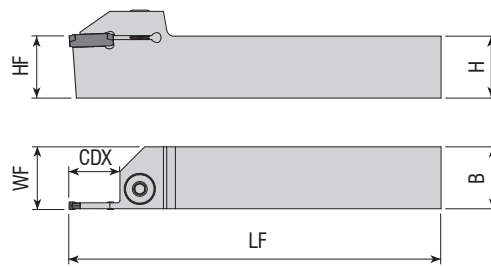

Takım Kodu Ordering Code Bestell-Bezeichnung	Stok Stock Lager		Takım Ölçüleri (mm) Dimension (mm) Abmessung (mm)					Kesici Uç Insert Wendeschneidplatte	Yedek Parçaları / Spare Parts / Ersatzteile		
	R	L	HF=H	B	LF	WF	CDX		Sıkma Vidası Screw Klemmschraube	Pul Stamp Ring	Anahtar Allen Key Innensechskantschlüssel
ADKT-GY2-R/L-2525-2-R20	●	○	25	25	150	25.2	20				
ADKT-GY2-R/L-2525-3-R20	●	○	25	25	150	25.3	20				
ADKT-GY2-R/L-2525-4-T25	●	○	25	25	150	25.4	25			-	AAL-05-4
ADKT-GY2-R/L-2525-5-T25	●	○	25	25	150	25.5	25			-	AAL-05-4

R: Sağ / Right / Rechts L: Sol / Left / Links

● Stokta / In Stock / Auf Lager ○ Stokta Yok / Non Stock Item / Kein Lagerartikel, Lieferzeit auf Anfrage

MTSBH Ucuna Uygundur. / Compatible with MTSBH Insert. / Kompatibel mit MTSBH Wendeplatten.

Sipariş Örneği/Ordering Example/Bestellbeispiel

1 ad./pcs./stück ADKT-CD-R-2020-3-R20