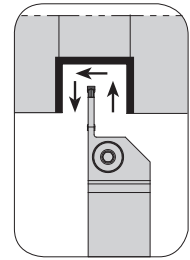

Takım Kodu Ordering Code Bestell-Bezeichnung	Stok Stock Lager		Takım Ölçüleri (mm) Dimension (mm) Abmessung (mm)					Kesici Uç Insert Wendeschneidplatte	Yedek Parçaları / Spare Parts / Ersatzteile		
	R	L	HF=H	B	LF	WF	CDX		Sıkma Vidası Screw Klemmschraube	Pul Stamp Ring	Anahtar Allen Key Innensechskantschlüssel
ADKT-SWC-R/L-2020-2-T25	●	○	20	20	125	20.3	25				
ADKT-SWC-R/L-2020-3-T25	●	○	20	20	125	20.4	25			-	AAL-05-4

SMTM Ucuna Uygundur. / Compatible with SMTM Insert. / Kompatibel mit SMTM Wendeplatten.