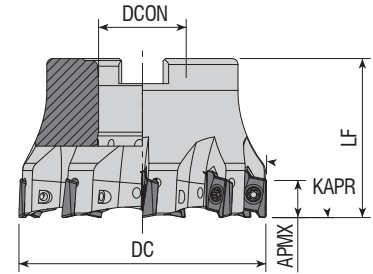

Takım Kodu Ordering Code Bestell-Bezeichnung	Stok Stock Lager	Takım Ölçüleri (mm) Dimension (mm) Abmessung (mm)					Kesici Uç Insert Wendeschneidplatte	Yedek Parçaları / Spare Parts / Ersatzteile		
		DC	ZEFP	DCON	LF	APMX		Sıkma Vidası Screw Schraube	Tork Anahtar Torx Key Torx-Schlüssel	Montaj Vidası Mounting Screw Befestigungsschraube
AFM90-RT10-D040-A16-Z06-H	●	40	6	16	40	10				
AFM90-RT10-D050-A22-Z07-H	●	50	7	22	40	10				
AFM90-RT10-D063-A22-Z09-H	●	63	9	22	40	10				
new AFM90-RT16-D040-A16-Z04-H	●	40	4	16	40	16				
new AFM90-RT16-D063-A22-Z06-H	●	63	6	22	40	16				
new AFM90-RT16-D080-A27-Z07-H	●	80	7	27	50	16				
new AFM90-RT16-D125-B40-Z09	●	125	9	40	63	16				

R: Sağ / Right / Rechts L: Sol / Left / Links

● Stokta / In Stock / Auf Lager ○ Stokta Yok / Non Stock Item / Kein Lagerartikel, Lieferzeit auf Anfrage
SFTY Ucuna Uygunur. / Compatible with SFTY Insert. / Kompatibel mit SFTY Wendepatten.

Sipariş Örneği/Ordering Example/Bestellbeispiel

1 ad./pcs./stück AFM90-490R08-D063-A22-Z06-H

Kesme Hesabı : S 377 / Cutting Calculation : P 377 / Schnittberechnung : P 377

Montaj Ölçüleri : S 374 / Mounting Reference : P 374 / Montagehinweis : P374