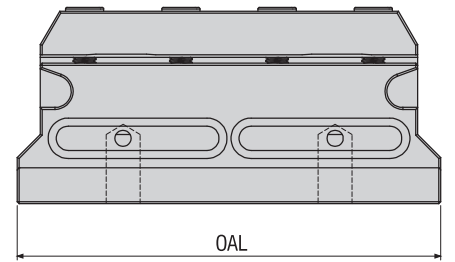

➤ **KESME VE DERİN KANAL AÇMA LAMA BLOĞU**  
**BLOCKS FOR PARTING AND DEEP GROOVING BLADES**  
**SPANNBLOCK FÜR STECHSCHWERT**

Takım Kodu Ordering Code Bestell-Bezeichnung	Stok Stock Lager	Takım Ölçüleri (mm) Dimension (mm) Abmessung (mm)									Yedek Parçaları / Spare Parts / Ersatzteile		
		HTPRM	HF	H	HBH	OAH	WTHPRM	OAL	B	OAW	Pabuç Clamp Spannspratze	Pabuç Vidası Clamp Screw Klemmschraube	Anahtar Allen Key Innensechskantschlüssel
ALBU-20-26	●	26	21.4	20	9	43	4	86	19	38	ABK-01	2505-M6x25	AAL-07-5
ALBU-25-26	●	26	21.4	25	5	45	4	110	23	42	ABK-02		
ALBU-20-32	●	32	25	20	13	50	5.3	100	19	38	ABK-03	2505-M6x30	AAL-07-5
ALBU-25-32	●	32	25	25	8	50	5.3	110	23	42	ABK-04		
ALBU-32-32	●	32	25	32	5	54	5.3	110	29	48			

**İÇTEN SU VERME KANALLI KESME VE DERİN KANAL AÇMA LAMA BLOĞU**  
**BLOCK FOR PARTING&GROOVING TOOLS WITH INTERNAL COOLANT HOLE**  
**BLOCK FÜR TEILUNG&AUSHOLUNG MIT INNEN KÜHLUNG**

Takım Kodu Ordering Code Bestell-Bezeichnung	Stok Stock Lager	Takım Ölçüleri (mm) Dimension (mm) Abmessung (mm)									Yedek Parçaları / Spare Parts / Ersatzteile		
		HTPRM	HD	H	HBH	AOH	WTHPRM	OAL	B	OAW	Pabuç Clamp Spannspratze	Pabuç Vidası Clamp Screw Klemmschraube	Anahtar Allen Key Innensechskantschlüssel
ALBU-20-32-H	●	32	20	20	13	36.50	5.30	100	19	38	ABK-03	2505-M6x30	AAL-07-5
ALBU-25-32-H	●	32	25	25	8	50	5.30	110	23	42	ABK-01		
ALBU-32-32-H	●	32	32	32	5	40.50	5.30	110	29	48	ABK-04		

R: Sağ / Right / Rechts L: Sol / Left / Links

● Stokta / In Stock / Auf Lager ○ Stokta Yok / Non Stock Item / Kein Lagerartikel, Lieferzeit auf Anfrage

Sipariş Örneği/Ordering Example/Bestellbeispiel

1 ad./pcs./stück ALBU-20-26