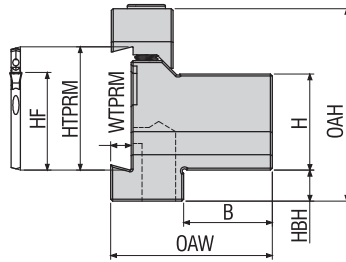

➤ **KESME VE DERİN KANAL AÇMA LAMA BLOĞU**  
**BLOCKS FOR PARTING AND DEEP GROOVING BLADES**  
**SPANNBLOCK FÜR STECHSCHWERT**

Takım Kodu Ordering Code Bestell-Bezeichnung	Stok Stock Lager	Takım Ölçüleri (mm) Dimension (mm) Abmessung (mm)									Yedek Parçaları / Spare Parts / Ersatzteile		
		HTPRM	HF	H	HBH	OAH	WTHPRM	OAL	B	OAW	Pabuç Clamp Spannspratze	Pabuç Vidası Clamp Screw Klemmschraube	Anahtar Allen Key Innensechskantschlüssel
ALBU-20-26	●	26	21.4	20	9	43	4	86	19	38	ABK-01	2505-M6x25	AAL-07-5
ALBU-25-26	●	26	21.4	25	5	45	4	110	23	42	ABK-02		
ALBU-20-32	●	32	25	20	13	50	5.3	100	19	38	ABK-03	2505-M6x30	AAL-07-5
ALBU-25-32	●	32	25	25	8	50	5.3	110	23	42	ABK-04		
ALBU-32-32	●	32	25	32	5	54	5.3	110	29	48			

**İÇTEN SU VERME KANALLI KESME VE DERİN KANAL AÇMA LAMA BLOĞU**  
**BLOCK FOR PARTING&GROOVING TOOLS WITH INTERNAL COOLANT HOLE**  
**BLOCK FÜR TEILUNG&AUSHOLUNG MIT INNEN KÜHLUNG**

Takım Kodu Ordering Code Bestell-Bezeichnung	Stok Stock Lager	Takım Ölçüleri (mm) Dimension (mm) Abmessung (mm)									Yedek Parçaları / Spare Parts / Ersatzteile		
		HTPRM	HD	H	HBH	AOH	WTHPRM	OAL	B	OAW	Pabuç Clamp Spannspratze	Pabuç Vidası Clamp Screw Klemmschraube	Anahtar Allen Key Innensechskantschlüssel
ALBU-20-32-H	●	32	20	20	13	36.50	5.30	100	19	38	ABK-03	2505-M6x30	AAL-07-5
ALBU-25-32-H	●	32	25	25	8	50	5.30	110	23	42	ABK-01		
ALBU-32-32-H	●	32	32	32	5	40.50	5.30	110	29	48	ABK-04		