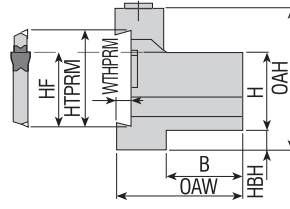

➤ **KESME VE DERİN KANAL AÇMA LAMA BLOĞU**  
**BLOCKS FOR PARTING AND DEEP GROOVING BLADES**  
**SPANNBLOCK FÜR STECHSCHWERT**

Takım Kodu Ordering Code Bestell-Bezeichnung	Stok Stock Lager	Takım Ölçüleri (mm) Dimension (mm) Abmessung (mm)									Yedek Parçaları / Spare Parts / Ersatzteile		
		HTPRM	HF	H	HBH	OAH	WTHPRM	OAL	B	OAW	Pabuç Clamp Spannspratze	Pabuç Vidası Clamp Screw Klemmschraube	Anahtar Allen Key Innensechskantschlüssel
ALBU-20-26	●	26	21.4	20	9	43	4	86	19	38	ABK-01	2505-M6x25	AAL-07-5
ALBU-25-26	●	26	21.4	25	5	45	4	110	23	42	ABK-02		
ALBU-20-32	●	32	25	20	13	50	5.3	100	19	38	ABK-03	2505-M6x30	AAL-07-5
ALBU-25-32	●	32	25	25	8	50	5.3	110	23	42	ABK-04		
ALBU-32-32	●	32	25	32	5	54	5.3	110	29	48			

**İÇTEN SU VERME KANALLI KESME VE DERİN KANAL AÇMA LAMA BLOĞU**  
**BLOCK FOR PARTING&GROOVING TOOLS WITH INTERNAL COOLANT HOLE**  
**BLOCK FÜR TEILUNG&AUSHOLUNG MIT INNEN KÜHLUNG**

Takım Kodu Ordering Code Bestell-Bezeichnung	Stok Stock Lager	Takım Ölçüleri (mm) Dimension (mm) Abmessung (mm)									Yedek Parçaları / Spare Parts / Ersatzteile		
		HTPRM	HD	H	HBH	AOH	WTHPRM	OAL	B	OAW	Pabuç Clamp Spannspratze	Pabuç Vidası Clamp Screw Klemmschraube	Anahtar Allen Key Innensechskantschlüssel
ALBU-20-32-H	●	32	20	20	13	36.50	5.30	100	19	38	ABK-03	2505-M6x30	AAL-07-5
ALBU-25-32-H	●	32	25	25	8	50	5.30	110	23	42	ABK-01		
ALBU-32-32-H	●	32	32	32	5	40.50	5.30	110	29	48	ABK-04		