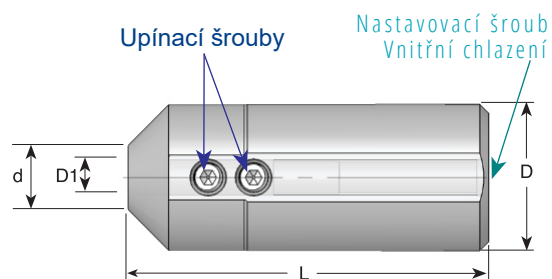

Držáky malých nástrojů

D 1	Objednací číslo	D	d	L	Klíč	Upínací šroub	Nastavovací šroub
3.0	SIM 0012 H3	12	12	88	K16	S24	S35
	SIM 0016 H3S	16	20	75	K25	S25	S35S
	SIM 0016 H3	16	20	88	K25	S25	S35
	SIM 0020 H3	20	20	88	K25	S25	S35
	SIM 0022 H3	22	22	88	K25	S25	S35
	SIM 0022 H3K	22	22	120	K25	S25	S55
	SIM 0025 H3M	25	25	150	K25	S25	-
4.0	SIM 0012 H4	12	12	88	K16	S24	S35
	SIM 0016 H4S	16	20	75	K25	S25	S35S
	SIM 0016 H4	16	20	88	K25	S25	S35
	SIM 0020 H4	20	20	88	K25	S25	S35
	SIM 0022 H4	22	22	88	K25	S25	S35
	SIM 0022 H4K	22	22	120	K25	S25	S55
	SIM 0025 H4M	25	25	150	K25	S25	-
5.0	SIM 0012 H5	12	12	88	K16	S24	S35
	SIM 0016 H5S	16	20	75	K25	S25	S35S
	SIM 0016 H5	16	20	88	K25	S25	S35
	SIM 0020 H5	20	20	88	K25	S25	S35
	SIM 0022 H5	22	22	88	K25	S25	S35
	SIM 0022 H5K	22	22	120	K25	S25	S55
	SIM 0025 H5M	25	25	150	K25	S25	-
6.0	SIM 0012 H6	12	14	88	K16	S24	S35
	SIM 0016 H6S	16	20	75	K25	S25	S35S
	SIM 0016 H6	16	20	88	K25	S25	S35
	SIM 0020 H6	20	20	88	K25	S25	S35
	SIM 0022 H6	22	22	88	K25	S25	S35
	SIM 0022 H6K	22	22	120	K25	S25	S55
	SIM 0025 H6M	25	25	150	K25	S25	-
7.0	SIM 0016 H7	16	20	88	K25	S25	S35
	SIM 0020 H7	20	20	88	K25	S25	S35
	SIM 0022 H7	22	22	88	K25	S25	S35
8.0	SIM 0016 H8	16	20	88	K25	S25	S35
	SIM 0020 H8	20	20	88	K25	S25	S35
	SIM 0022 H8	22	22	88	K25	S25	S35
10.0	SIM 0016 H10	16	20	88	K25	S25S	S35
	SIM 0020 H10	20	20	88	K25	S25S	S35
	SIM 0022 H10	22	22	88	K25	S25	S35

Příklad objednávky: SIM 0016 H7

Držáky malých nástrojů

D 1	Objednací číslo	D	d	L	Klíč	Upínací šroub	Nastavovací šroub
3.0	SIM 0025 H3	25	10.8	62	K25	S25	S35M
4.0	SIM 0025 H4	25	10.8	62	K25	S25	S35M
5.0	SIM 0025 H5	25	10.8	62	K25	S25	S35M
6.0	SIM 0025 H6	25	10.8	62	K25	S25	S35M
7.0	SIM 0025 H7	25	10.8	62	K25	S25	S35M
8.0	SIM 0025 H8	25	10.8	62	K25	S25	S35M