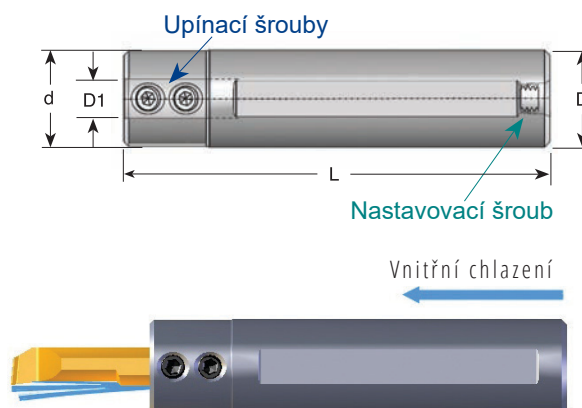

Držáky malých nástrojů

D 1	Objednací číslo	D	d	L	Klíč	Upínací šroub	Nastavovací šroub
3.0	SIM 0012 H3	12	12	88	K16	S24	S35
	SIM 0016 H3S	16	20	75	K25	S25	S35S
	SIM 0016 H3	16	20	88	K25	S25	S35
	SIM 0020 H3	20	20	88	K25	S25	S35
	SIM 0022 H3	22	22	88	K25	S25	S35
	SIM 0022 H3K	22	22	120	K25	S25	S55
	SIM 0025 H3M	25	25	150	K25	S25	-
4.0	SIM 0012 H4	12	12	88	K16	S24	S35
	SIM 0016 H4S	16	20	75	K25	S25	S35S
	SIM 0016 H4	16	20	88	K25	S25	S35
	SIM 0020 H4	20	20	88	K25	S25	S35
	SIM 0022 H4	22	22	88	K25	S25	S35
	SIM 0022 H4K	22	22	120	K25	S25	S55
	SIM 0025 H4M	25	25	150	K25	S25	-
5.0	SIM 0012 H5	12	12	88	K16	S24	S35
	SIM 0016 H5S	16	20	75	K25	S25	S35S
	SIM 0016 H5	16	20	88	K25	S25	S35
	SIM 0020 H5	20	20	88	K25	S25	S35
	SIM 0022 H5	22	22	88	K25	S25	S35
	SIM 0022 H5K	22	22	120	K25	S25	S55
	SIM 0025 H5M	25	25	150	K25	S25	-
6.0	SIM 0012 H6	12	14	88	K16	S24	S35
	SIM 0016 H6S	16	20	75	K25	S25	S35S
	SIM 0016 H6	16	20	88	K25	S25	S35
	SIM 0020 H6	20	20	88	K25	S25	S35
	SIM 0022 H6	22	22	88	K25	S25	S35
	SIM 0022 H6K	22	22	120	K25	S25	S55
	SIM 0025 H6M	25	25	150	K25	S25	-
7.0	SIM 0016 H7	16	20	88	K25	S25	S35
	SIM 0020 H7	20	20	88	K25	S25	S35
	SIM 0022 H7	22	22	88	K25	S25	S35
8.0	SIM 0016 H8	16	20	88	K25	S25	S35
	SIM 0020 H8	20	20	88	K25	S25	S35
	SIM 0022 H8	22	22	88	K25	S25	S35
10.0	SIM 0016 H10	16	20	88	K25	S25S	S35
	SIM 0020 H10	20	20	88	K25	S25S	S35
	SIM 0022 H10	22	22	88	K25	S25	S35

Příklad objednávky: SIM 0016 H7

Držáky malých nástrojů

D 1	Objednací číslo	D	d	L	Klíč	Upínací šroub	Nastavovací šroub
3.0	SIM 0025 H3	25	10.8	62	K25	S25	S35M
4.0	SIM 0025 H4	25	10.8	62	K25	S25	S35M
5.0	SIM 0025 H5	25	10.8	62	K25	S25	S35M
6.0	SIM 0025 H6	25	10.8	62	K25	S25	S35M
7.0	SIM 0025 H7	25	10.8	62	K25	S25	S35M
8.0	SIM 0025 H8	25	10.8	62	K25	S25	S35M