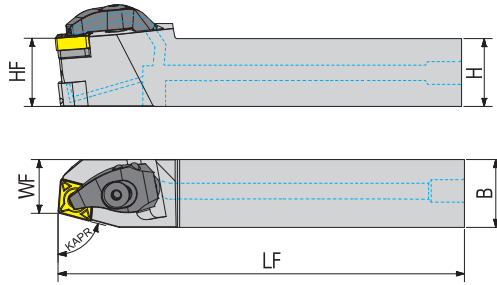

Takım Kodu
Ordering Code
Bestell-Bezeichnung

TCBNR/L 2525 M16

Stok Stock Lager	Takım Ölçüleri (mm) Dimension (mm) Abmessung (mm)					Kesici Uç Insert Wendeschneidplatte	Yedek Parçaları / Spare Parts / Ersatzteile									
	R	L	HF=H	B	LF		WF	Baskı Pabucu Wedge Clamp Spannpratze	Pabuç Vidası Clamp Screw Klemmschraube	Altlık Shim Unterlage	Altlık Vidası Shim Screw Schraube für Unterlage	Segman Ring Feder	Pul Stamp Ring	Anahtar Allen Key Innensechskantschlüssel		
●	●	25	25	150	22											
						CNM. 1606..	ATK-04	AKV-19-M7x25	AACN-3-0002	AAV-05-M6x15	AS-02	ABPL-02	AAL-05-4			

Takım Kodu
Ordering Code
Bestell-Bezeichnung

TCBNR/L 2020 K12-H
2525 M12-H
3232 P12-H

Stok Stock Lager	Takım Ölçüleri (mm) Dimension (mm) Abmessung (mm)					Kesici Uç Insert Wendeschneidplatte	Yedek Parçaları / Spare Parts / Ersatzteile									
	R	L	HF=H	B	LF		WF	Baskı Pabucu Wedge Clamp Spannpratze	Pabuç Vidası Clamp Screw Klemmschraube	Altlık Shim Unterlage	Altlık Vidası Shim Screw Schraube für Unterlage	Yay Spring Feder	Oring Ring Feder	Sızdırmaz Vidâ Threaded Pin Резьбовой Винт	Anahtar Allen Key Innensechskantschlüssel	
○	○	20	20	125	16											
○	○	25	25	150	20	CNM. 1204..	ATKH-01-R	AKV-33-M6x22	AACN-3-0001	AAV-02-M5x12	AKY-01	AXR-01	2705-G1/8x5.5	AAL-03-3		
○	○	32	32	170	25		ATKH-02-L									

R: Sağ / Right / Rechts L: Sol / Left / Links

● Stokta / In Stock / Auf Lager ○ Stokta Yok / Non Stock Item / Kein Lagerartikel, Lieferzeit auf Anfrage

Sipariş Örneği/Ordering Example/Bestellbeispiel

1 ad./pcs./stück TCBNR/L 2525 M16