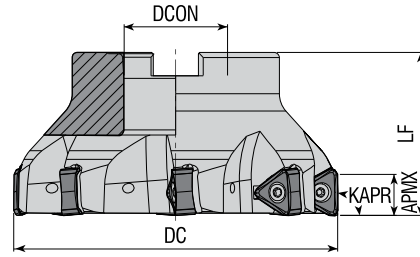

KAPR=90°

Takım Kodu Ordering Code Bestell-Bezeichnung	Stok Stock Lager	Takım Ölçüleri (mm) Dimension (mm) Abmessung (mm)					Kesici Uç Insert Wendeschneidplatte	Yedek Parçaları / Spare Parts / Ersatzteile								
		DC	ZEPF	DCON	LF	APMX		Sıkma Vidası Screw Schraube	Tork Anahtar Torx Key Torx-Schlüssel	Montaj Vidası Mounting Screw Befestigungsschraube						
AFM90-TNG10-D040-A16-Z04-H	●	40	4	16	40	5	TNGX 1004..	3008-M2.5x6	82-T08	2506-M8x30						
AFM90-TNG10-D040-A16-Z06-H	○	40	6	16	40	5				2508-M10X30						
AFM90-TNG10-D050-A22-Z05-H	○	50	5	22	40	5				2510-M12X35						
AFM90-TNG10-D050-A22-Z07-H	○	50	7	22	40	5				TNGX 1606..	3015-M4x11	80-T15	2406-M8X30			
AFM90-TNG10-D063-A22-Z06-H	○	63	6	22	40	5							2508-M10X30			
AFM90-TNG10-D063-A22-Z09-H	○	63	9	22	40	5							2514-M16X35			
AFM90-TNG10-D080-A27-Z10-H	○	80	10	27	50	5	-									
AFM90-TNG16-D040-A16-Z03-H	○	40	3	16	40	10	TNGX 1606..	3015-M4x11	80-T15	2506-M8X30						
AFM90-TNG16-D040-A16-Z04-H	○	40	4	16	40	10				2508-M10X30						
AFM90-TNG16-D050-A22-Z04-H	○	50	4	22	40	10				2510-M12X35						
AFM90-TNG16-D050-A22-Z05-H	○	50	5	22	40	10				TNGX 1606..	3015-M4x11	80-T15	2406-M8X30			
AFM90-TNG16-D050-A22-Z05-H	○	50	5	22	40	10							2508-M10X30			
AFM90-TNG16-D063-A22-Z04-H	○	63	4	22	40	10							2514-M16X35			
AFM90-TNG16-D063-A22-Z06-H	○	63	6	22	40	10							-			
AFM90-TNG16-D080-A27-Z05-H	○	80	5	27	50	10				TNGX 1606..	3015-M4x11	80-T15	2506-M8X30			
AFM90-TNG16-D080-A27-Z07-H	●	80	7	27	50	10							2508-M10X30			
AFM90-TNG16-D100-A32-Z06-H	○	100	6	32	50	10							2510-M12X35			
AFM90-TNG16-D100-A32-Z08-H	○	100	8	32	50	10							2514-M16X35			
AFM90-TNG16-D115-A32-Z06-H	○	115	6	32	50	10							-			
AFM90-TNG16-D125-A40-Z07-H	○	125	7	40	63	10							TNGX 1606..	3015-M4x11	80-T15	2506-M8X30
AFM90-TNG16-D125-A40-Z09-H	○	125	9	40	63	10										2508-M10X30
AFM90-TNG16-D140-B40-Z08-H	○	140	8	40	63	10										2510-M12X35
AFM90-TNG16-D160-C40-Z10-H	○	160	10	40	63	10										2514-M16X35
AFM90-TNG16-D175-C40-Z10-H	○	175	10	40	63	10	-									