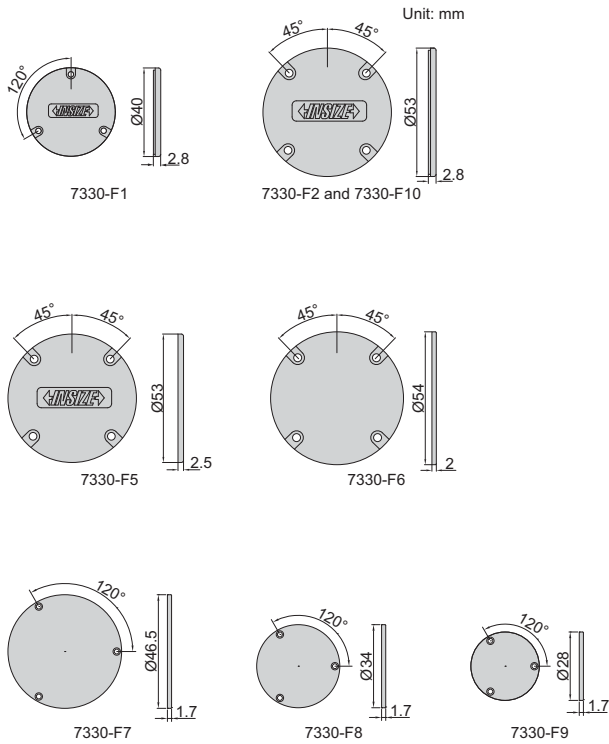

FLAT BACKS

7330-F2

7330-F8

Code	For digital/dial indicators	
7330-F1	2311	
	2301	
	2302	
	2308	
	2309 (except 2309-30, 2309-30F)	
	2313	
	2314	
	2316	
	2801	
	2103	
7330-F2	2104	
	2108	
	2109	
	2112	
	2113	
	7330-F5	2103
		2104
		2108
		2109
		2112
2113		

Code	For digital/dial indicators
7330-F5	2115
	2116
	2118
7330-F6	2318
	2830
7330-F7	2882
	2885
	2888
	2889
	2891
	2892
7330-F8	2890
7330-F9	2887
7330-F10	2886
	2310

LUG BACKS

7330-L2

7330-L8

Code	For digital/dial indicators	
7330-L1	2311	
	2301	
	2302	
	2308	
	2309 (except 2309-30, 2309-30F)	
	2313	
	2314	
	2316	
	2801	
	2103	
7330-L2	2104	
	2108	
	2109	
	2112	
	2113	
	7330-L5	2103
		2104
		2108
		2109
		2112
2113		

Code	For digital/dial indicators
7330-L5	2115
	2116
	2117
7330-L6	2118
	2318
7330-L7	2830
	2882
	2885
	2888
	2889
	2891
2892	
7330-L8	2890
7330-L9	2887
7330-L10	2886
	2310