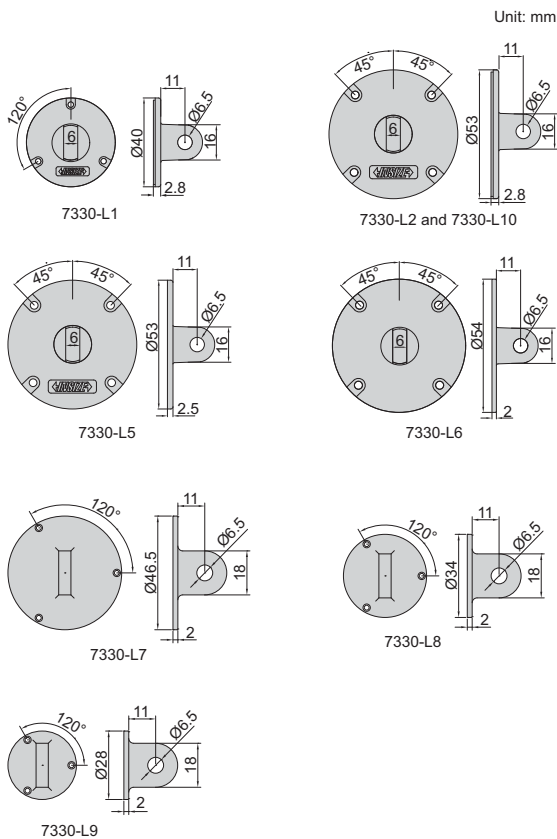

FLAT BACKS

7330-F2

7330-F8

Code	For digital/dial indicators	
7330-F1	2311	
	2301	
	2302	
	2308	
	2309 (except 2309-30, 2309-30F)	
	2313	
	2314	
	2316	
	2801	
	2103	
7330-F2	2104	
	2108	
	2109	
	2112	
	2113	
	7330-F5	2103
		2104
		2108
		2109
		2112
2113		

Code	For digital/dial indicators
7330-F5	2115
	2116
	2118
7330-F6	2318
	2830
7330-F7	2882
	2885
	2888
	2889
	2891
	2892
7330-F8	2890
7330-F9	2887
7330-F10	2886
	2310

LUG BACKS

7330-L2

7330-L8

Code	For digital/dial indicators	
7330-L1	2311	
	2301	
	2302	
	2308	
	2309 (except 2309-30, 2309-30F)	
	2313	
	2314	
	2316	
	2801	
	2103	
7330-L2	2104	
	2108	
	2109	
	2112	
	2113	
	7330-L5	2103
		2104
		2108
		2109
		2112
2113		

Code	For digital/dial indicators
7330-L5	2115
	2116
	2117
7330-L6	2118
	2318
7330-L7	2830
	2882
	2885
	2888
	2889
	2891
2892	
7330-L8	2890
7330-L9	2887
7330-L10	2886
	2310