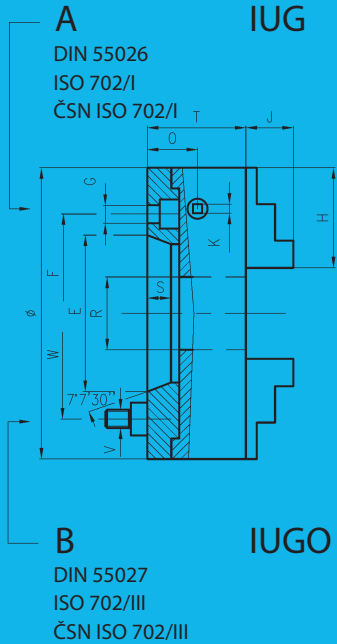

Velikost kužele Kegelgröße Taper size Grandeur du cône Размер конуса													
Ø		E	F	G	H	J	K	O	R	S	T	V	W
100	3	53,9	70,6	12	41,5	17	8	33,0	23	10	67	M10	75,0
125	3	53,9	70,6	12	51,5	19	8	33,0	28	10	69	M10	75,0
125	4	63,5	82,6	12	51,5	19	8	33,0	28	10	69	M10	85,0
160	3	63,9	70,6	12	66,0	23	9	33,0	48	10	73	M10	75,0
160	4	63,5	82,6	12	66,0	23	9	33,0	48	12	73	M10	85,0
160	5	82,5	104,8	12	66,0	23	9	33,0	48	10	73	M10	104,8
200	3	53,9	70,6	12	74,0	29	11	42,5	52	10	91	M10	75,0
200	4	63,5	82,6	12	74,0	29	11	42,5	52	10	91	M10	85,0
200	5	82,5	104,8	12	74,0	29	11	42,5	52	12	91	M10	104,8
200	6	106,3	133,4	14	74,0	29	11	42,5	52	13	91	M12	133,4
250	4	63,5	82,6	12	97,5	33	12	40,5	62	10	93	M10	85,0
250	5	82,5	104,8	12	97,5	33	12	40,5	78	12	93	M10	108,8
250	6	106,3	133,4	14	97,5	33	12	48,5	78	13	101	M12	133,4
250	8	139,7	171,4	18	97,5	33	12	48,5	78	14	101	M16	171,4
310	5	82,5	104,8	12	123,0	40	14	49,0	80	12	114	M10	104,8
310	6	106,3	133,4	14	123,0	40	14	49,0	104	13	114	M12	133,4
310	8	139,7	171,4	18	123,0	40	14	59,0	108	14	124	M16	171,4
310	11	196,8	235,0	22	123,0	40	14	59,0	108	16	124	M20	235,0
400	6	106,3	133,4	14	152,5	50	17	55,0	104	13	126	M12	133,4
400	8	139,7	171,4	18	152,5	50	17	55,0	137	14	126	M16	171,4
400	11	196,8	235,0	22	152,5	50	17	62,0	144	16	133	M20	235,0
500	11	196,8	235,0	22	188,5	54	17	66,0	190	16	143	M20	235,0

Velikost kužele Kegelgröße Taper size Grandeur du cône Размер конуса											
Ø		E	F	G	H	J	K	O	R	S	T
100	3	53,9	70,6	14,3	41,5	17	8	44,0	23	10	78
125	3	53,9	70,6	14,3	51,5	19	8	46,0	29	10	82
125	4	63,5	82,6	15,9	51,5	19	8	46,0	29	10	82
160	3	63,9	70,6	14,3	66,0	23	9	46,0	48	10	86
160	4	63,5	82,6	15,9	66,0	23	9	46,0	48	10	86
160	5	82,5	104,8	19,0	66,0	23	9	48,0	48	12	88
200	3	53,9	70,6	14,3	74,0	29	11	50,5	52	10	99
200	4	63,5	82,6	15,9	74,0	29	11	50,5	52	10	99
200	5	82,5	104,8	19,0	74,0	29	11	57,5	52	12	106
200	6	106,3	133,4	22,2	74,0	29	11	57,5	52	13	106
250	4	63,5	82,6	15,9	97,5	33	12	54,5	62	10	107
250	5	82,5	104,8	19,0	97,5	33	12	54,5	78	12	107
250	6	106,3	133,4	22,2	97,5	33	12	62,5	78	13	115
250	8	139,7	171,4	25,4	97,5	33	12	62,5	78	14	115
310	5	82,5	104,8	19,0	123,0	40	14	64,0	80	12	129
310	6	106,3	133,4	22,2	123,0	40	14	64,0	104	13	129
310	8	139,7	171,4	25,4	123,0	40	14	74,0	108	14	139
310	11	196,8	235,0	30,2	123,0	40	14	74,0	108	16	139
400	6	106,3	133,4	22,2	152,5	50	17	70,0	104	13	141
400	8	139,7	171,4	25,4	152,5	50	17	70,0	137	14	141
400	11	196,8	235,0	30,2	152,5	50	17	77,0	144	16	146
500	11	196,8	235,0	30,2	188,5	54	17	96,0	190	16	167