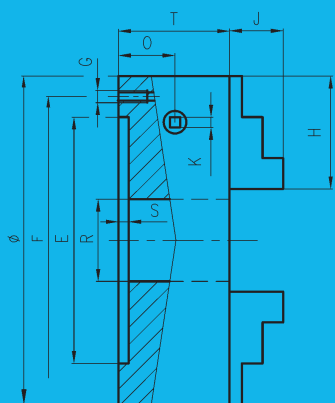

## IUS – TYP 243801.0

Základní dodávka obsahuje:  
 Grundauführung enthält:  
 Basic delivery contains:  
 Livraison de base contient:  
 Основная поставка включает:

M1 IUS

M1 IUS

Ø		3 Ł		4 Ł	
			STANDARD		STANDARD
			kg		kg
80	M1	083210	1,20	084210	1,25
100	M1	103210	2,25	104210	2,30
125	M1	123210	3,90	124210	4,00
160	M1	163210	6,70	164210	6,80
200	M1	203210	13,80	204210	14,00
250	M1	253210	21,80	254210	22,20
315	M1	313210	41,60	314210	42,50
400	M1	403210	75,00	404210	76,10

Ø	E H6	F±0,2	G	H	J	K	O	S	T	R
80	63	70	3×M5	35,5	13	6	16,5	3	45	17
100	80	90	3×M6	41,5	17	8	18,0	3	52	23
125	100	110	3×M8	51,5	19	8	22,0	4	58	28
160	130	143	3×M8	66,0	23	9	22,0	4	62	48
200	162	180	3×M10	74,0	29	11	27,5	5	76	52
250	210	226	3×M10	97,5	33	12	29,5	5	82	78
315	265	290	4×M12	123,0	40	14	35,0	6	100	108
400	350	375	6×M12	152,5	50	17	39,0	7	110	144