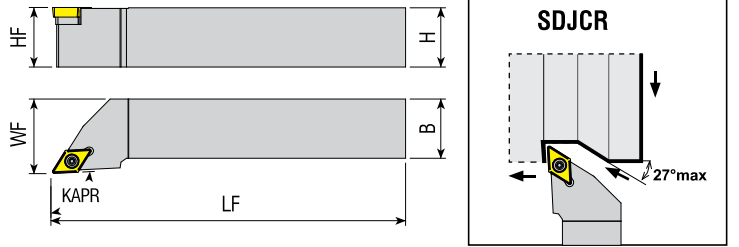

Takım Kodu Ordering Code Bestell-Bezeichnung	Stok Stock Lager		Takım Ölçüleri (mm) Dimension (mm) Abmessung (mm)				Kesici Uç Insert Wendeschneidplatte	Yedek Parçaları / Spare Parts / Ersatzteile				
	R	L	HF=H	B	LF	WF		Sıkma Vidası Screw Klemmschraube	Altlık Shim Unterlage	Altlık Vidası Shim Screw Schraube für Unterlage	Tork Anahtar Torx Key Torx-Schlüssel	
SDHCR/L 0808 E07	●	●	08	08	70	11	DC.T 0702..	4008-M2.5x6	-	-	82-T08	
1010 E07	●	●	10	10	70	12						
1212 F07	●	●	12	12	80	16						
1616 H07	●	●	16	16	100	20						
1616 H11	●	●	16	16	100	20	DC.T 11T3..	4015-M3.5x14	AADN-2-0001	AAV-06-M3.5x11	80-T15	
2020 K11	●	●	20	20	125	25						
2525 M11	●	●	25	25	150	32						
3232 P11	●	●	32	32	170	40						

Takım Kodu Ordering Code Bestell-Bezeichnung	Stok Stock Lager		Takım Ölçüleri (mm) Dimension (mm) Abmessung (mm)				Kesici Uç Insert Wendeschneidplatte	Yedek Parçaları / Spare Parts / Ersatzteile				
	R	L	HF=H	B	LF	WF		Sıkma Vidası Screw Klemmschraube	Altlık Shim Unterlage	Altlık Vidası Shim Screw Schraube für Unterlage	Tork Anahtar Torx Key Torx-Schlüssel	
SDJCR/L 0808 E07	●	●	08	08	70	10	DC.T 0702..	4008-M2.5x6	-	-	82-T08	
1010 E07	●	●	10	10	70	12						
1212 F07	●	●	12	12	80	16						
1616 H07	●	●	16	16	100	20						
new 1212 F11	●	●	12	12	80	16	DC.T 11T3..	4015-M3.5x14	AADN-2-0001	AAV-06-M3.5x11	80-T15	
1616 H11	●	●	16	16	100	20						
2020 K11	●	●	20	20	125	25						
2525 M11	●	●	25	25	150	32						
3232 P11	●	●	32	32	170	40						

R: Sağ / Right / Rechts L: Sol / Left / Links

● Stokta / In Stock / Auf Lager ○ Stokta Yok / Non Stock Item / Kein Lagerartikel, Lieferzeit auf Anfrage

Sipariş Örneği/Ordering Example/Bestellbeispiel

1 ad./pcs./stück SDHCR 0808 E07